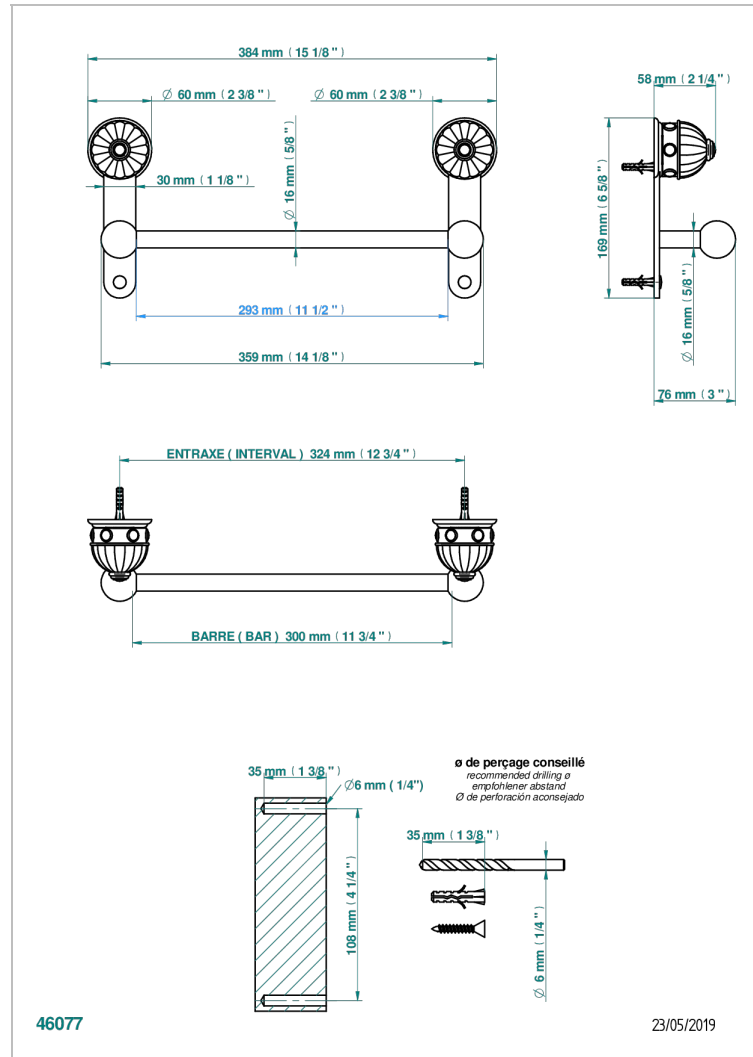

# AMBOISE ONICE NEGRO

A1M-514/30

Porte-serviette 1 barre fixe long.300 mm

## CARACTERÍSTICAS

- Amboise Onice Negro
- Porte-serviette 1 barre fixe long.300 mm