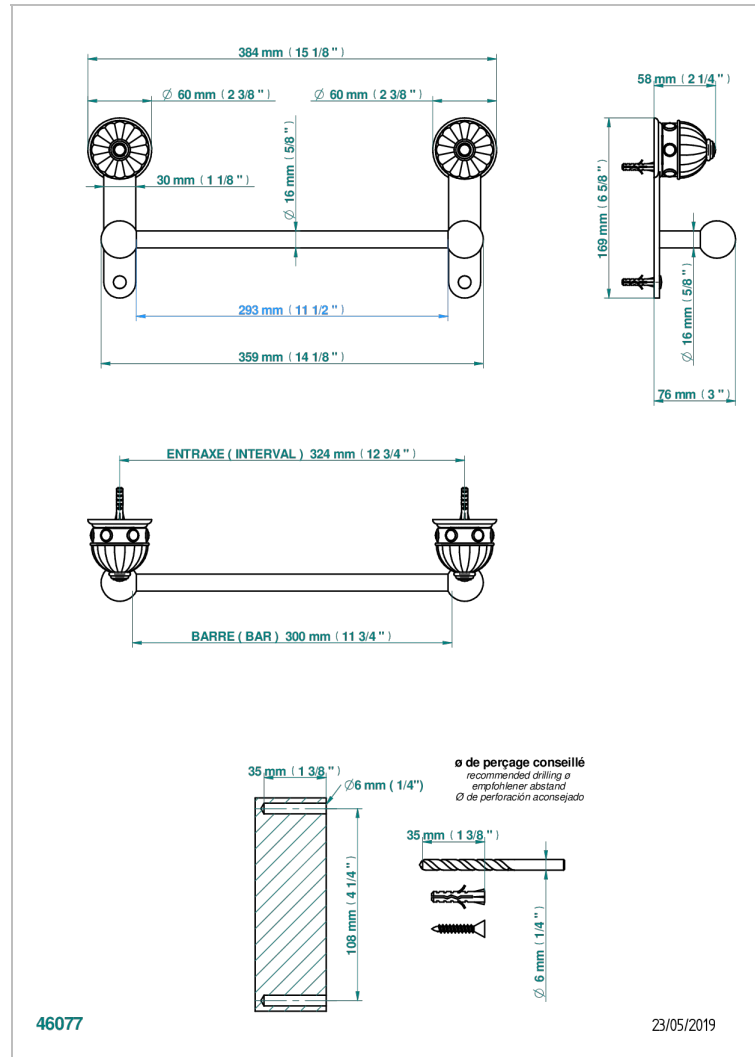

AMBOISE, ONYX SCHWARZ

A1M-514/30

Porte-serviette 1 barre fixe long.300 mm

THG[®]
PARIS

46077

23/05/2019

EIGENSCHAFTEN

- Amboise, Onyx schwarz
- Porte-serviette 1 barre fixe long.300 mm