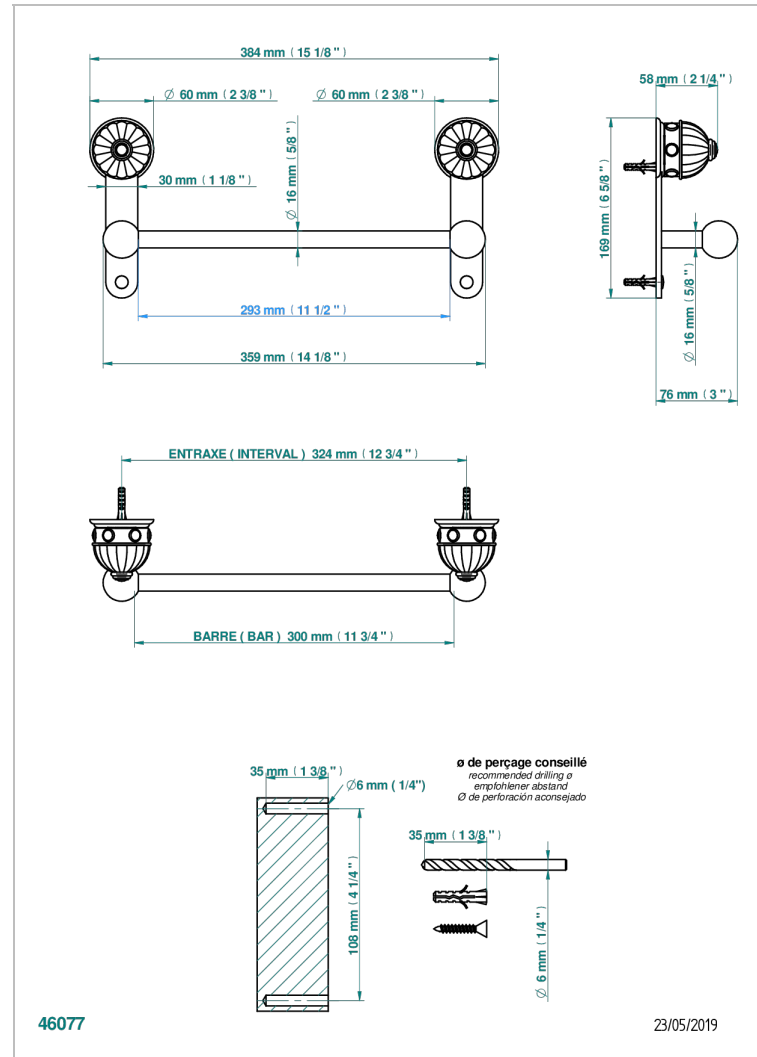

AMBOISE С ЧЕРНЫМ ОНИКСОМ

A1M-514/30

Полотенцедержатель одинарный - фиксированная рейка 30 см

THG[®]
PARIS

ХАРАКТЕРИСТИКИ

- Amboise с чёрным ониксом
- Полотенцедержатель одинарный - фиксированная рейка 30 см