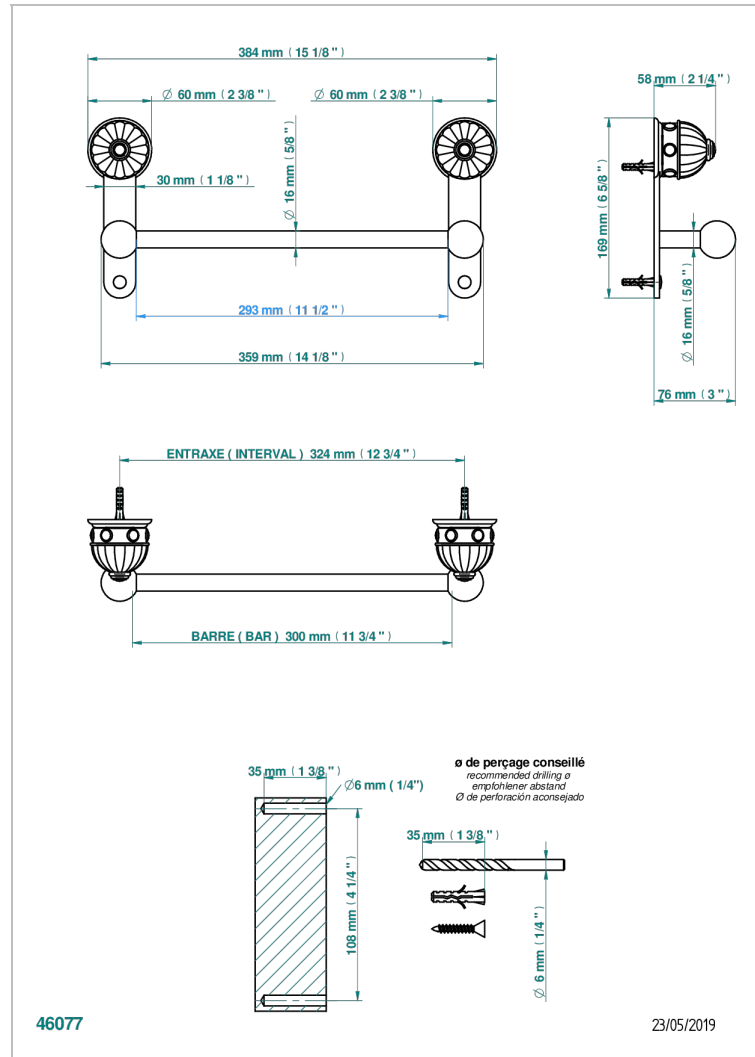

AMBOISE ONYX NOIR

A1M-514/30

Porte-serviette 1 barre fixe long.300 mm

THG[®]
PARIS

CARACTÉRISTIQUES

- Amboise Onyx noir
- Porte-serviette 1 barre fixe long.300 mm

FINITIONS DISPONIBLES

Chromé - A02
Chromé / doré - G02
Chromé mat - C02
Doré brillant - F01
Doré mat - F07
Nickel brillant - B01