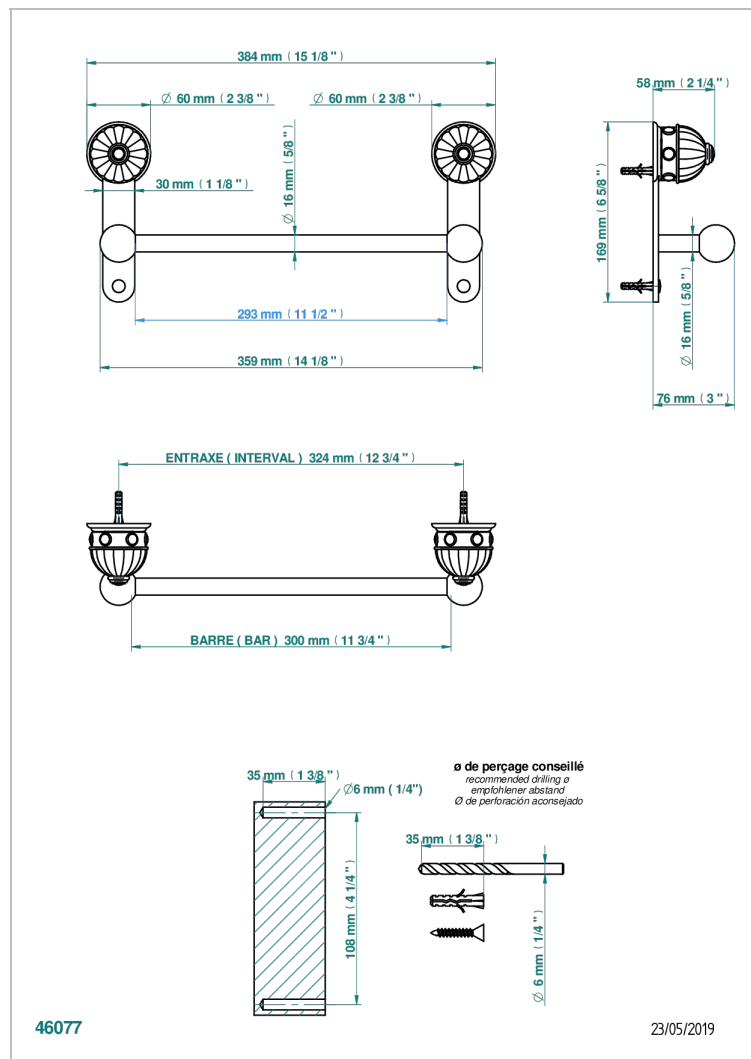

# AMBOISE ONICE NEGRO

A1M-514/30

Porte-serviette 1 barre fixe long.300 mm

THG<sup>®</sup>  
PARIS

## CARACTERÍSTICAS

- Amboise Onice Negro
- Porte-serviette 1 barre fixe long.300 mm