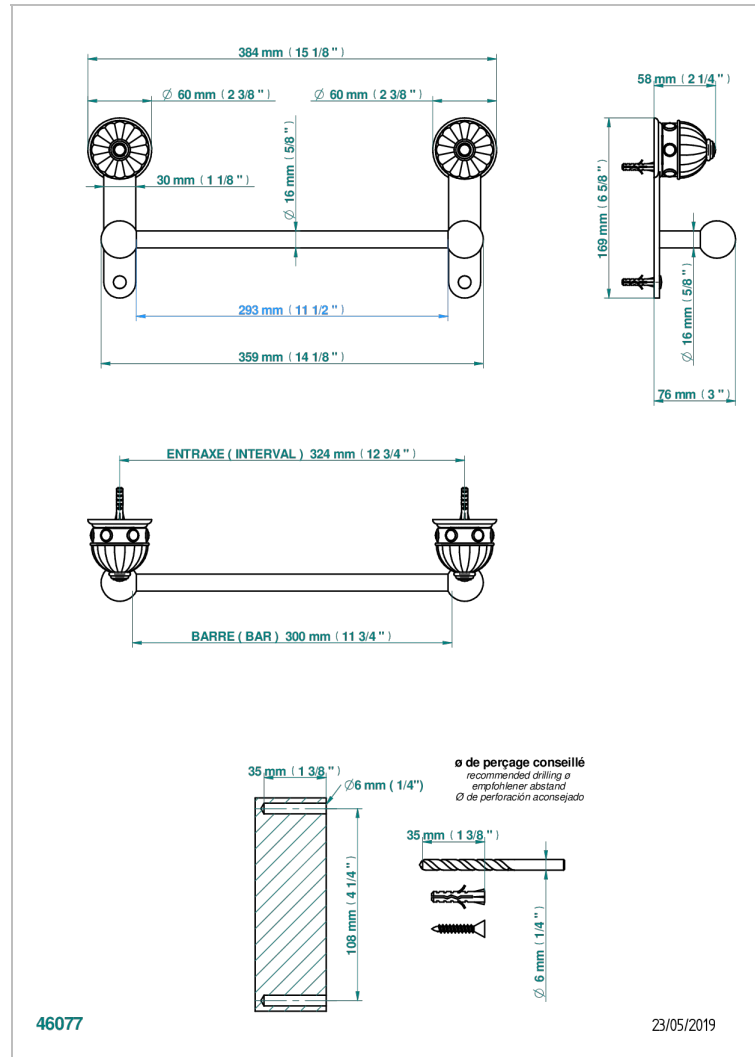

# AMBOISE, ONYX SCHWARZ

A1M-514/30

Porte-serviette 1 barre fixe long.300 mm

THG<sup>®</sup>  
PARIS

## EIGENSCHAFTEN

- Amboise, Onyx schwarz
- Porte-serviette 1 barre fixe long.300 mm