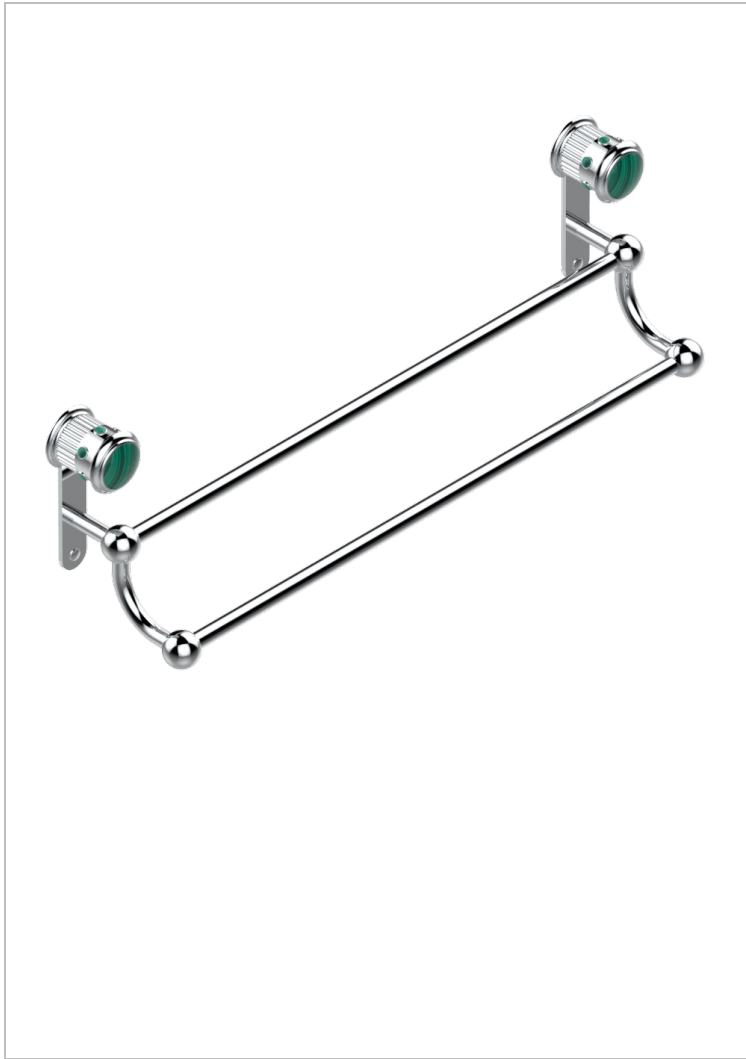

TROCADERO MALACHITE

U7A-516/60

Porte-serviettes avec 2 barres fixes long. 600 mm

THG[®]
PARIS

CARACTÉRISTIQUES

- Trocadéro Malachite
- Porte-serviettes avec 2 barres fixes long. 600 mm

FINITIONS DISPONIBLES

Chromé - A02
Chromé / doré - G02
Chromé mat - C02
Doré brillant - F01
Doré mat - F07
Nickel brillant - B01

Nickel mat - C01
Noir mat céramique - D30
Or pâle - F30
Or pâle mat - F31
Pvd blush - H62
Pvd blush mat - H60

Pvd couleur bronze brown - F33
Pvd couleur bronze brown - mat - F34
Pvd couleur doré - H52
Pvd couleur doré mat - H53
Pvd couleur laiton - H49
Pvd couleur laiton mat - H50

Pvd couleur nickel - H55
Pvd couleur nickel mat - H56
Pvd graphite - H64
Pvd graphite mat - H65
Pvd umber - H66
Pvd umber mat - H67

Vieux nickel - H28