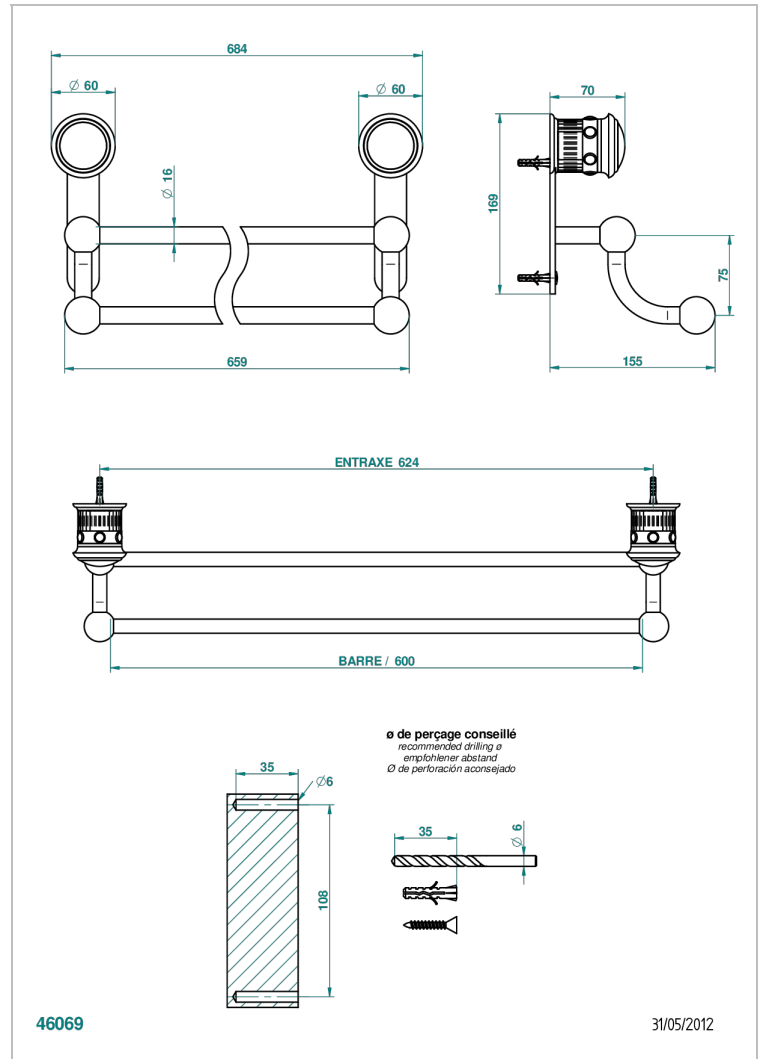

TROCADERO MALACHITE

U7A-516/60

Porte-serviettes avec 2 barres fixes long. 600 mm

THG[®]
PARIS

CARACTÉRISTIQUES

- Trocadéro Malachite
- Porte-serviettes avec 2 barres fixes long. 600 mm

FINITIONS DISPONIBLES

Vieux nickel - H28