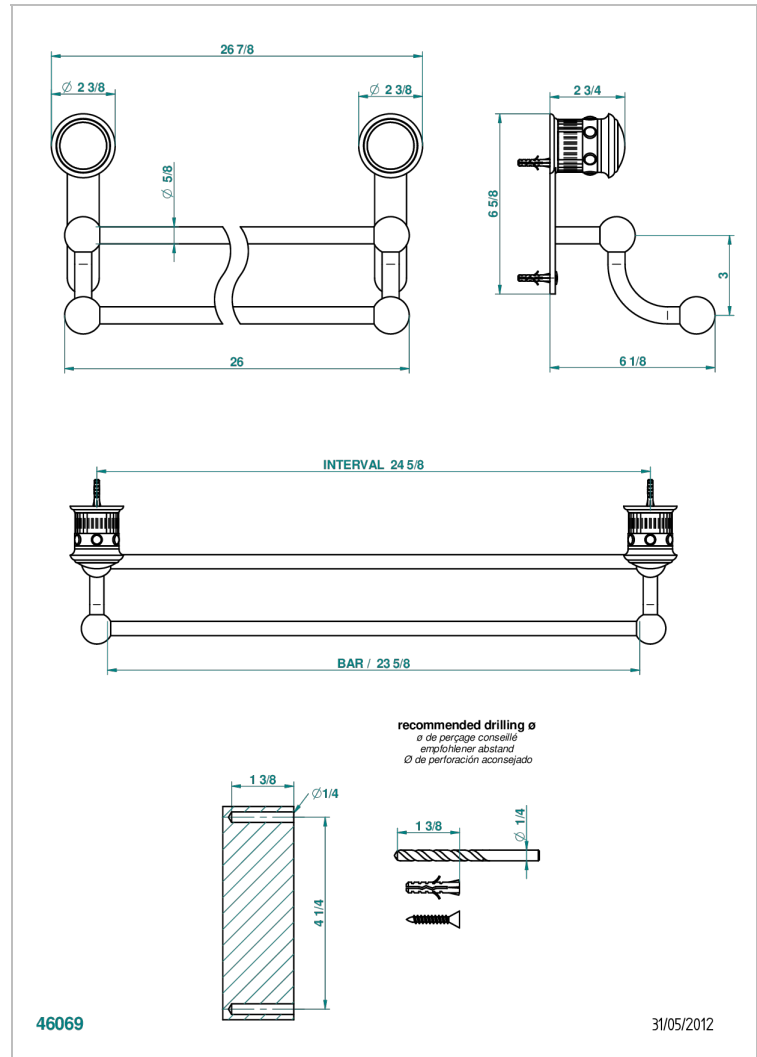

# TROCADERO MALACHITE

U7A-516/60

Porte-serviettes avec 2 barres fixes long. 600 mm

THG<sup>®</sup>  
PARIS

## CARACTÉRISTIQUES

- Trocadéro Malachite
- Porte-serviettes avec 2 barres fixes long. 600 mm

Vieux nickel - H28