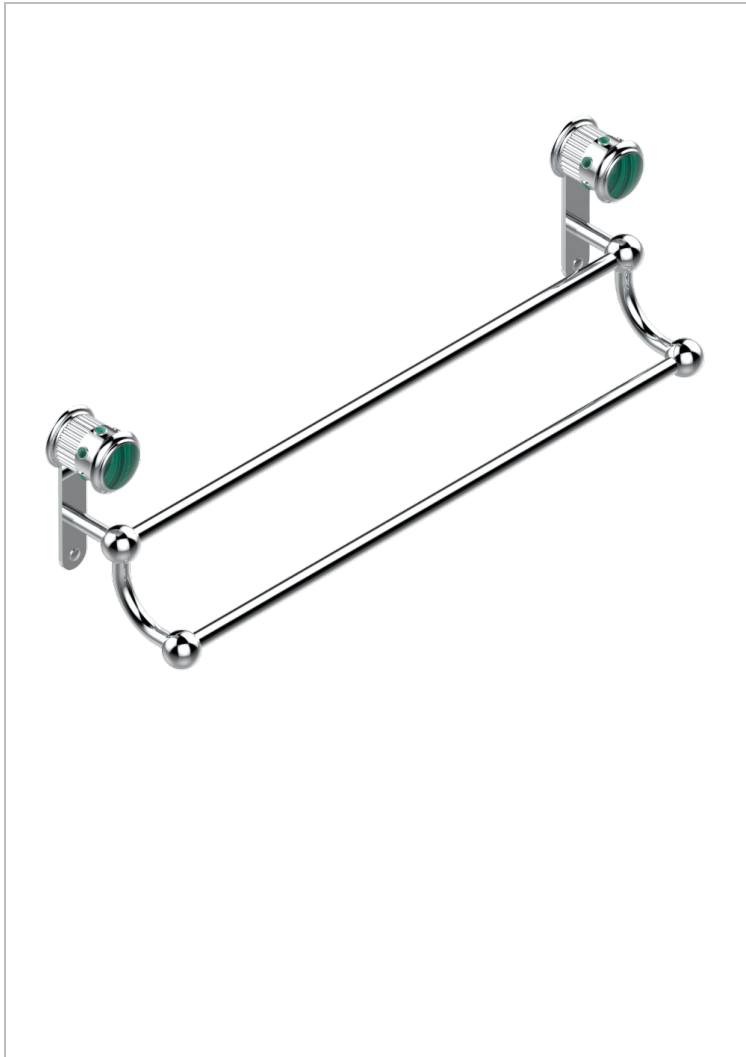

# TROCADERO MALACHITE

U7A-516/60

Porte-serviettes avec 2 barres fixes long. 600 mm

THG<sup>®</sup>  
PARIS

## CARACTÉRISTIQUES

- Trocadéro Malachite
- Porte-serviettes avec 2 barres fixes long. 600 mm

## FINITIONS DISPONIBLES

Chromé - A02  
Chromé / doré - G02  
Chromé mat - C02  
Doré brillant - F01  
Doré mat - F07  
Nickel brillant - B01

Nickel mat - C01  
Noir mat céramique - D30  
Or pâle - F30  
Or pâle mat - F31  
Pvd blush - H62  
Pvd blush mat - H60

Vieux nickel - H28