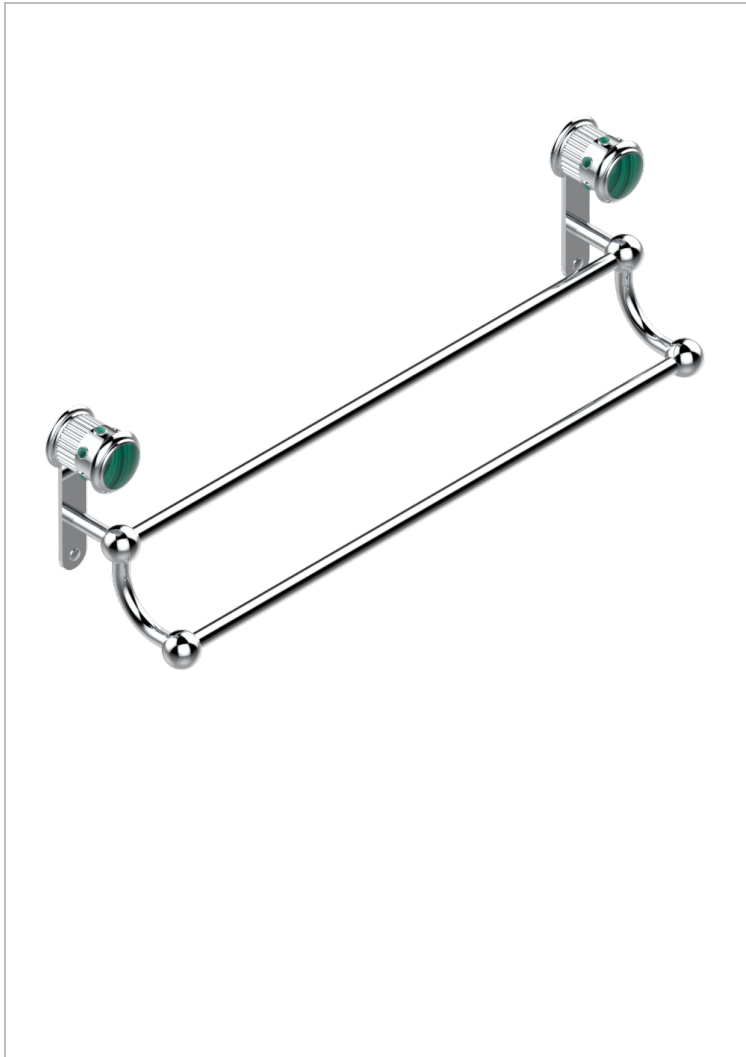

TROCADERO MALAQUITA

U7A-516/60

Towel rail, 2 fixed rails, length: 600 mm

THG[®]
PARIS

CARACTERÍSTICAS

- Trocadéro Malaquita
- Towel rail, 2 fixed rails, length: 600 mm

ACABADOS DISPONIBLES

Cerámica negra mate - D30
Cromo - A02
Cromo / dorado - G02
Cromo mate - C02
Dorado - F01
Dorado mate - F07

Dorado pálido - F30
Dorado pálido mate (sin barniz) - F31
Níquel - B01
Níquel mate - C01
Níquel viejo - H28
Pvd blush - H62

Pvd blush mate - H60
Pvd color latón - H49
Pvd color latón mate - H50
Pvd color níquel - H55
Pvd color níquel mate - H56
Pvd color oro - H52

Pvd color oro mate - H53
Pvd grafito - H64
Pvd grafito mate - H65
Pvd marrón bronce - F33
Pvd marrón bronce mate - F34
Pvd umber - H66

Pvd umber mate - H67