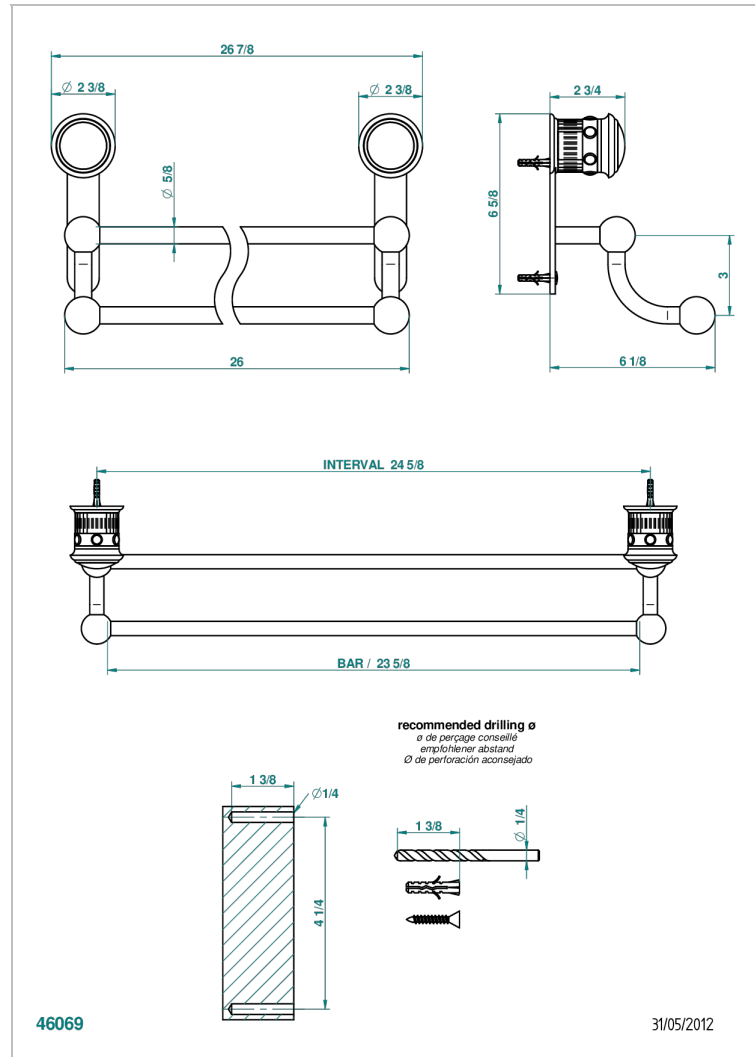

TROCADERO MALAQUITA

U7A-516/60

Towel rail, 2 fixed rails, length: 600 mm

THG[®]
PARIS

CARACTERÍSTICAS

- Trocadéro Malaquita
- Towel rail, 2 fixed rails, length: 600 mm

ACABADOS DISPONIBLES

Cerámica negra mate - D30
Cromo - A02
Cromo / dorado - G02
Cromo mate - C02
Dorado - F01
Dorado mate - F07