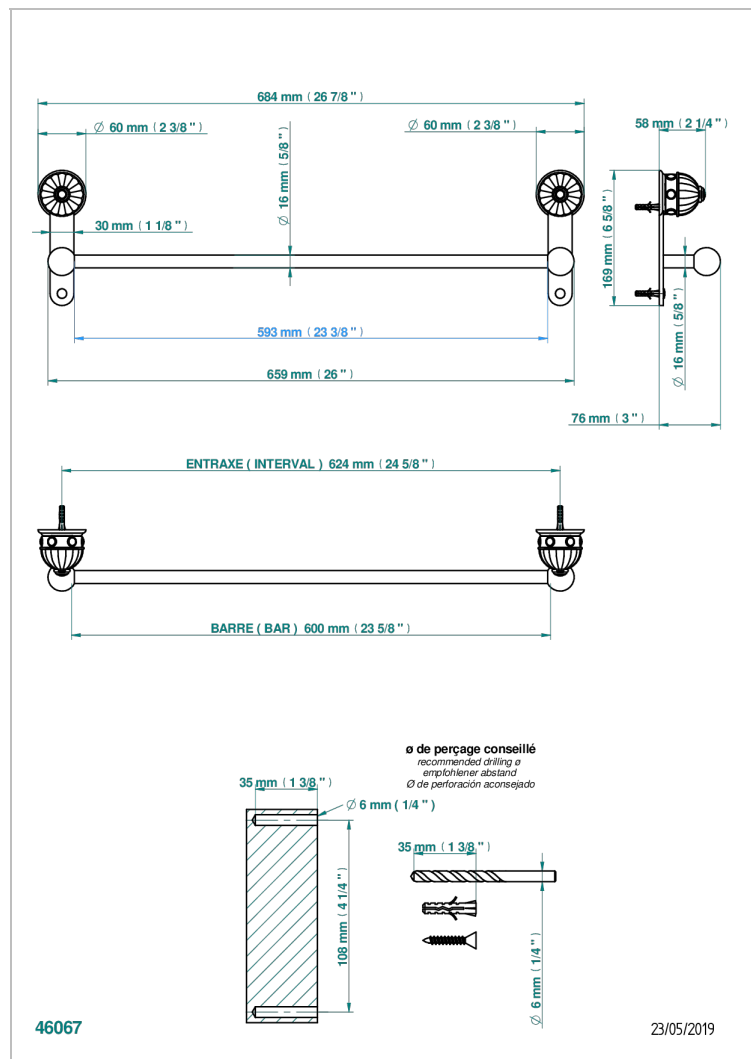

# CHEVERNY JASPE ROUGE

A1U-514/60

Porte-serviette 1 barre fixe long. 600 mm

## CARACTÉRISTIQUES

- Cheverny Jaspe rouge
- Porte-serviette 1 barre fixe long. 600 mm

Vieux nickel - H28