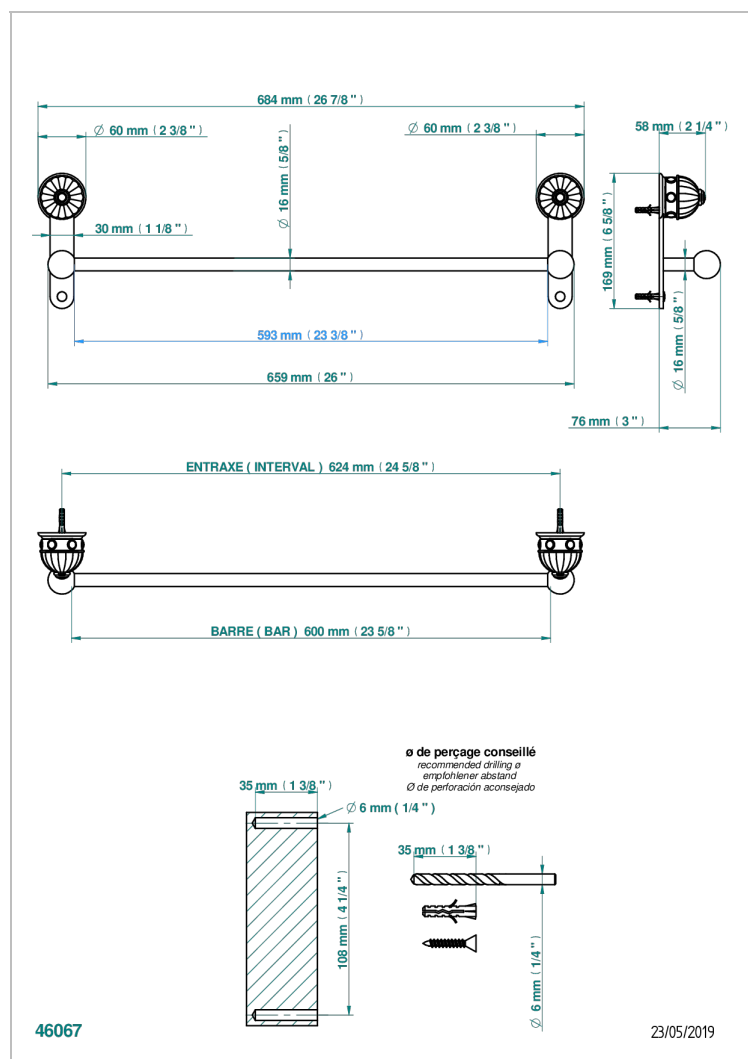

CHEVERNY JASPE ROUGE

A1U-514/60

Porte-serviette 1 barre fixe long. 600 mm

CARACTÉRISTIQUES

- Cheverny Jaspe rouge
- Porte-serviette 1 barre fixe long. 600 mm

FINITIONS DISPONIBLES

Chromé - A02
Chromé / doré - G02
Chromé mat - C02
Doré brillant - F01
Doré mat - F07
Nickel brillant - B01