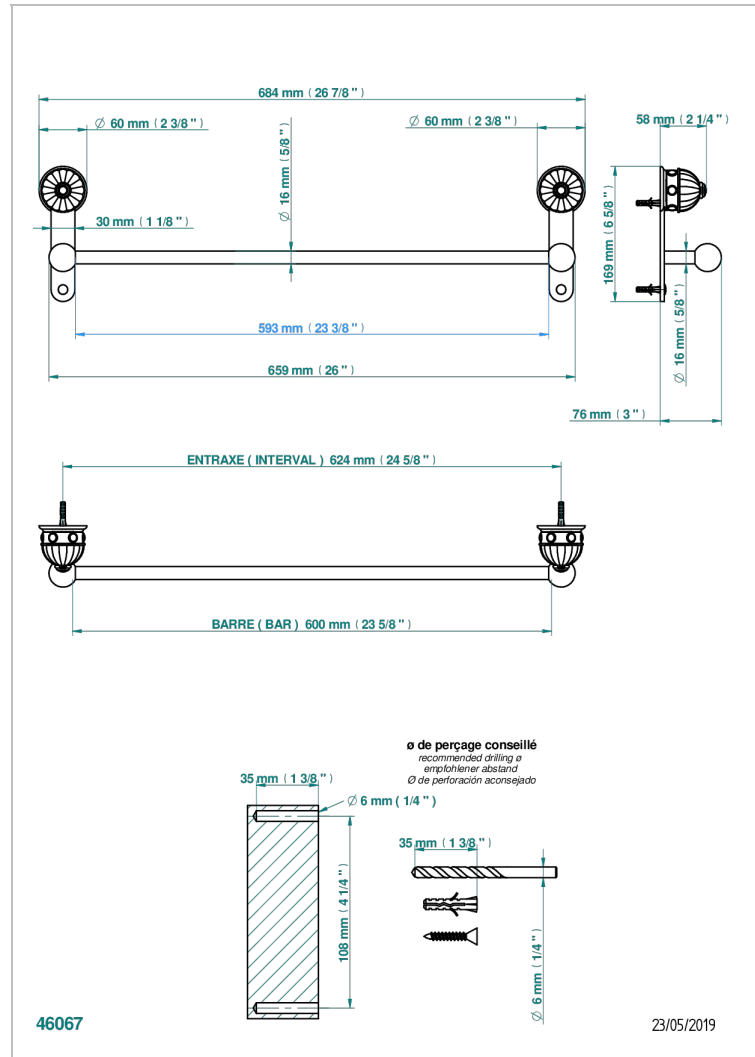

CHEVERNY JASPE ROJO

A1U-514/60

Toallero lg 600 mm

THG[®]
PARIS

CARACTERÍSTICAS

- Cheverny Jaspe Rojo
- Toallero lg 600 mm

ACABADOS DISPONIBLES

Cerámica negra mate - D30
Cromo - A02
Cromo / dorado - G02
Cromo mate - C02
Dorado - F01
Dorado mate - F07