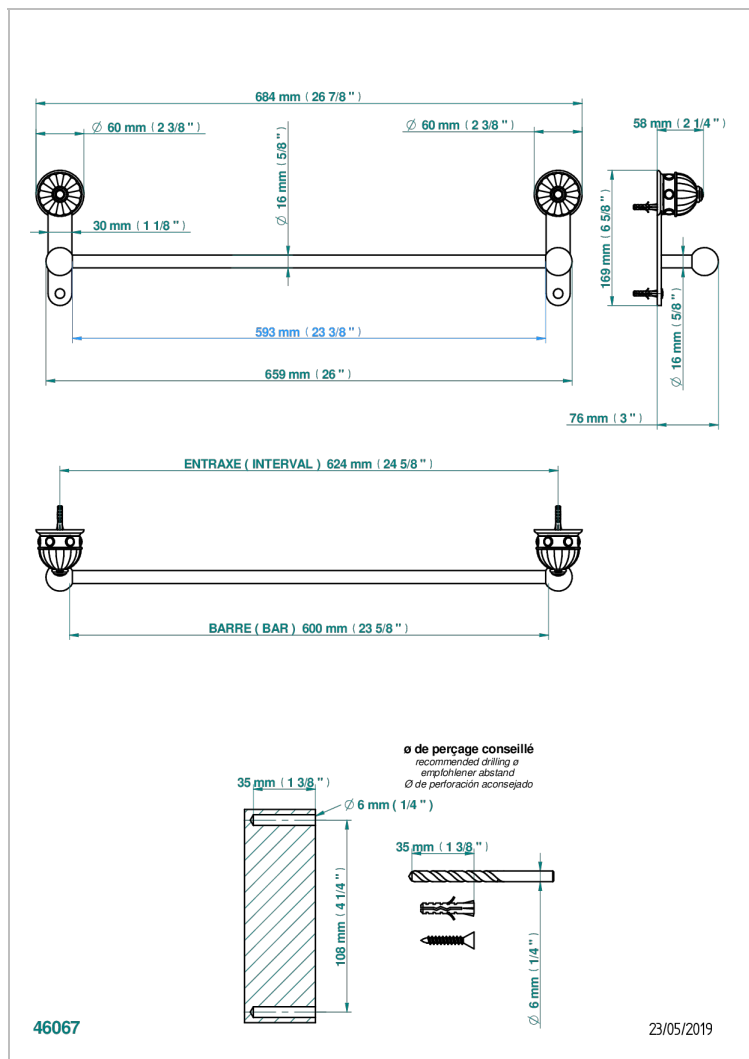

CHEVERNY С КРАСНОЙ ЯШМОЙ

A1U-514/60

Полотенцедержатель одинарный - фиксированная рейка 600 мм Д. 16 мм

ХАРАКТЕРИСТИКИ

- Cheverny с красной яшмой
- Полотенцедержатель одинарный - фиксированная рейка 600 мм Д. 16 мм