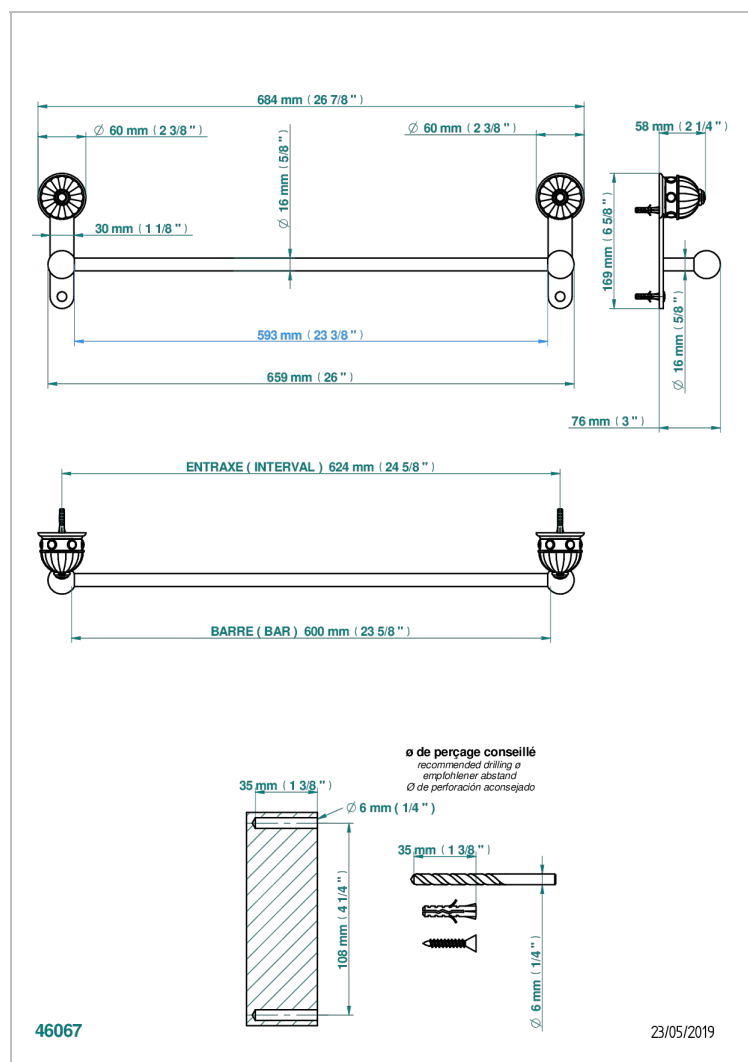

CHEVERNY JASPE ROUGE

A1U-514/60

Porte-serviette 1 barre fixe long. 600 mm

CARACTÉRISTIQUES

- Cheverny Jaspe rouge
- Porte-serviette 1 barre fixe long. 600 mm

FINITIONS DISPONIBLES

Chromé - A02
Chromé / doré - G02
Chromé mat - C02
Doré brillant - F01
Doré mat - F07
Nickel brillant - B01