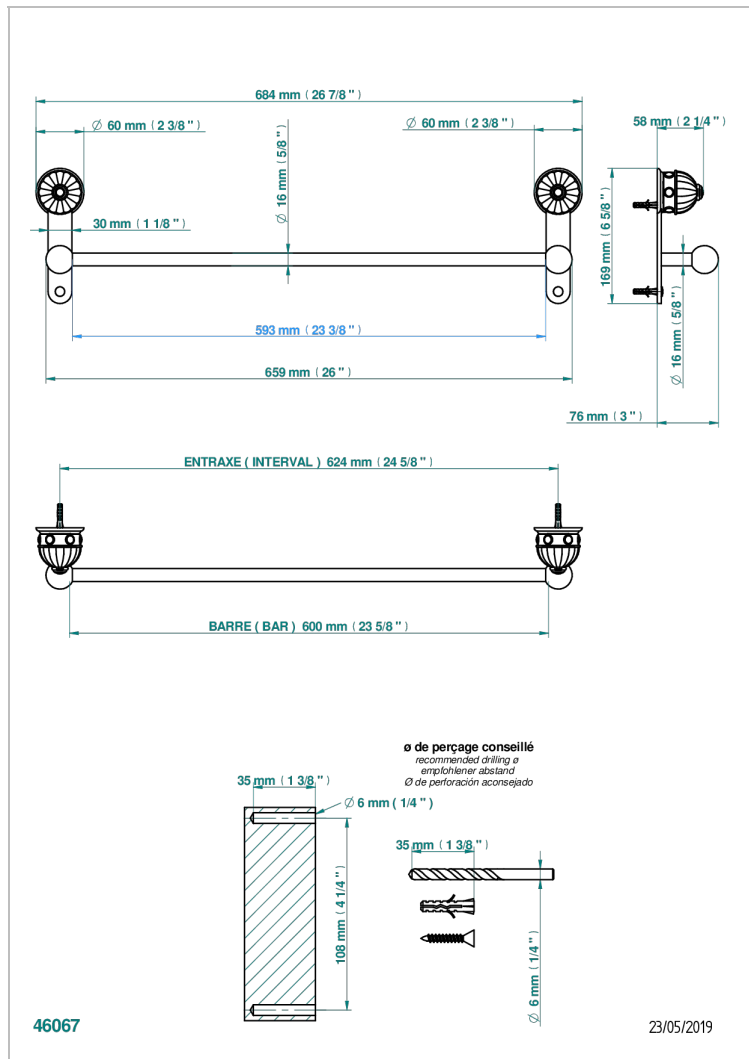

AMBOISE JASPE ROUGE

A1L-514/60

Porte-serviette 1 barre fixe long. 600 mm

CARACTÉRISTIQUES

- Amboise Jaspe rouge
- Porte-serviette 1 barre fixe long. 600 mm

FINITIONS DISPONIBLES

Chromé - A02
Chromé / doré - G02
Chromé mat - C02
Doré brillant - F01
Doré mat - F07
Nickel brillant - B01