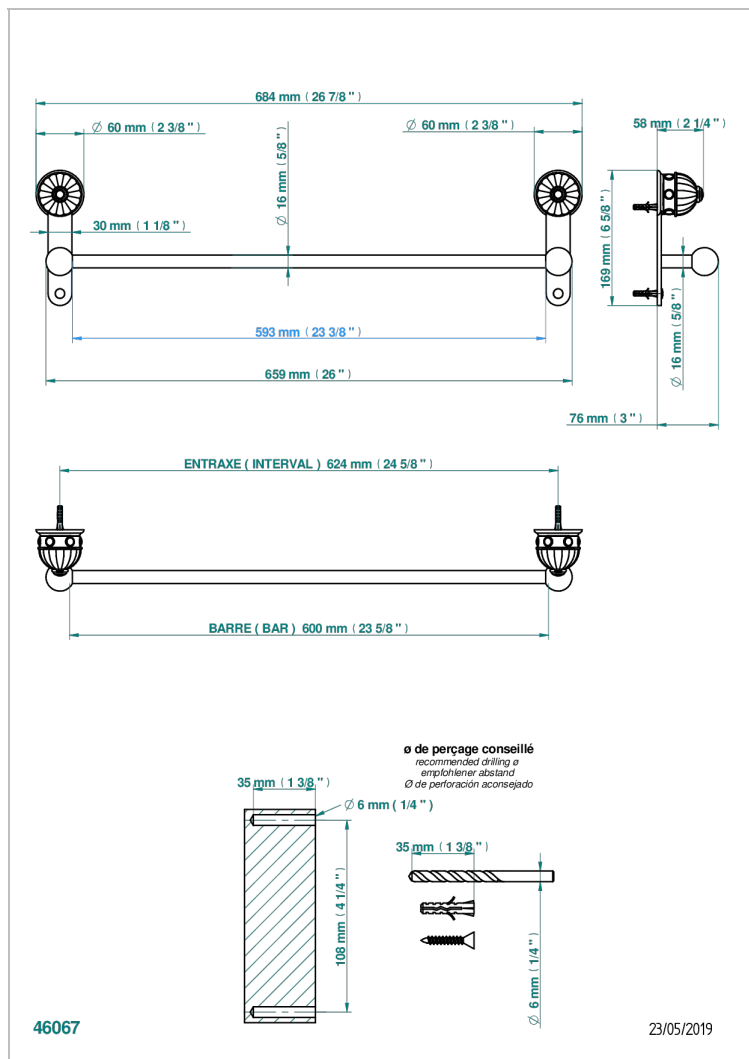

AMBOISE JASPE ROUGE

A1L-514/60

Porte-serviette 1 barre fixe long. 600 mm

CARACTÉRISTIQUES

- Amboise Jaspe rouge
- Porte-serviette 1 barre fixe long. 600 mm

FINITIONS DISPONIBLES

Chromé - A02
Chromé / doré - G02
Chromé mat - C02
Doré brillant - F01
Doré mat - F07
Nickel brillant - B01