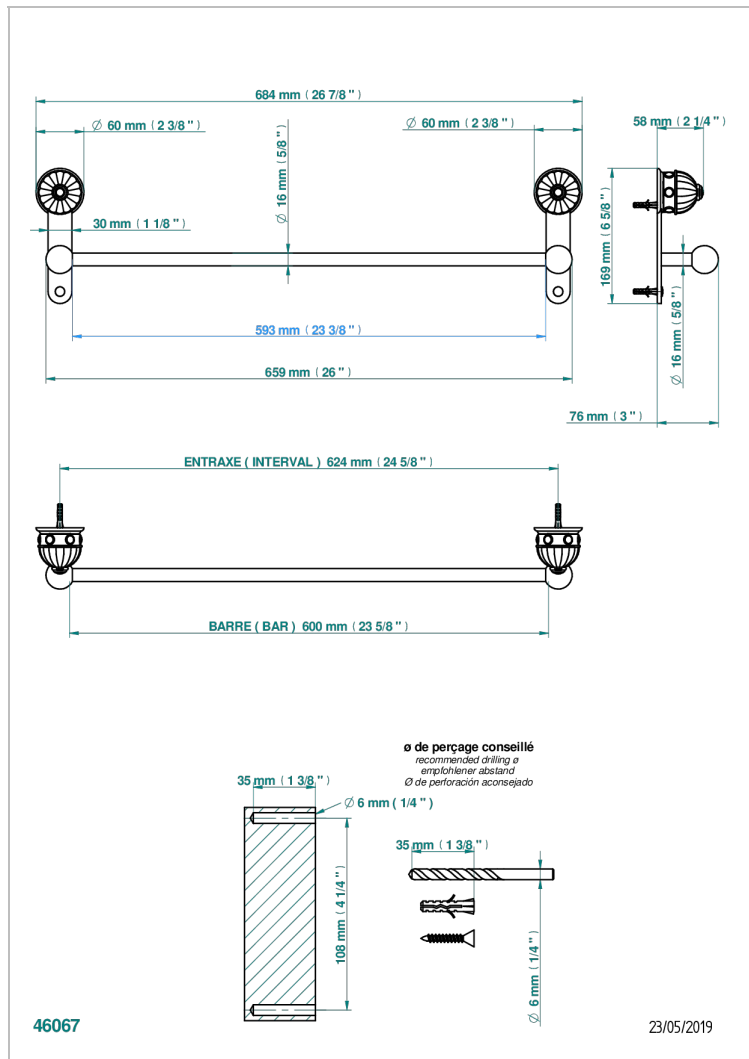

# AMBOISE JASPE ROUGE

A1L-514/60

Porte-serviette 1 barre fixe long. 600 mm

## CARACTÉRISTIQUES

- Amboise Jaspe rouge
- Porte-serviette 1 barre fixe long. 600 mm

Vieux nickel - H28