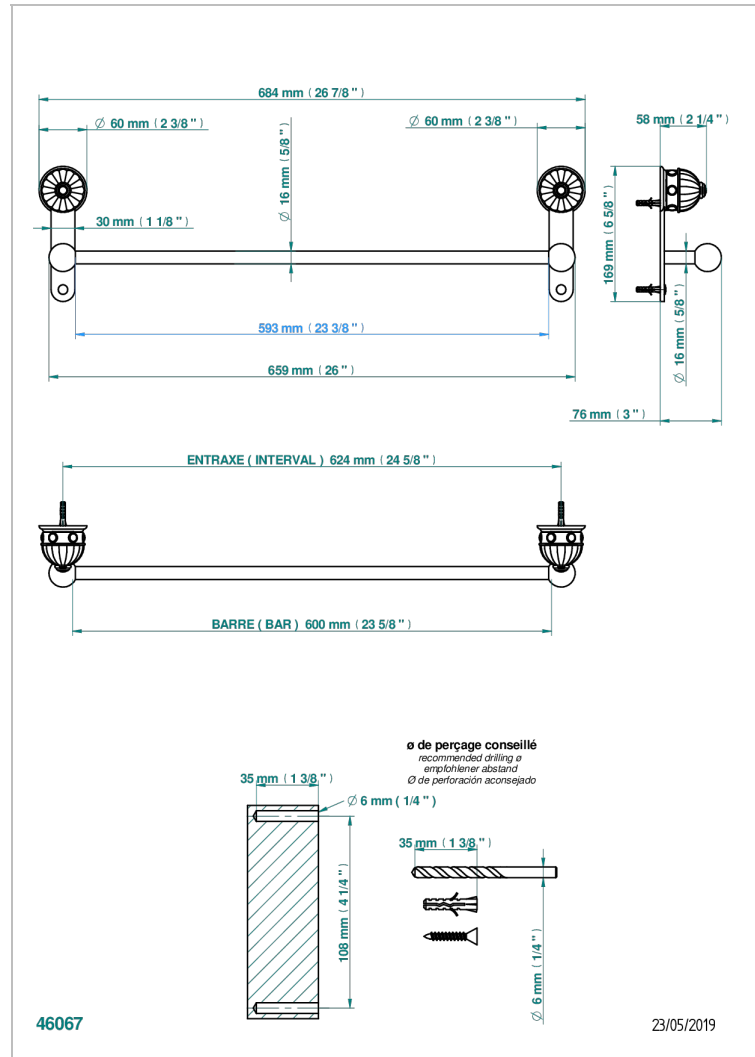

AMBOISE JASPE ROJO

A1L-514/60

Toallero lg 600 mm

CARACTERÍSTICAS

- Amboise Jaspe Rojo
- Toallero lg 600 mm

ACABADOS DISPONIBLES

Cerámica negra mate - D30
Cromo - A02
Cromo / dorado - G02
Cromo mate - C02
Dorado - F01
Dorado mate - F07