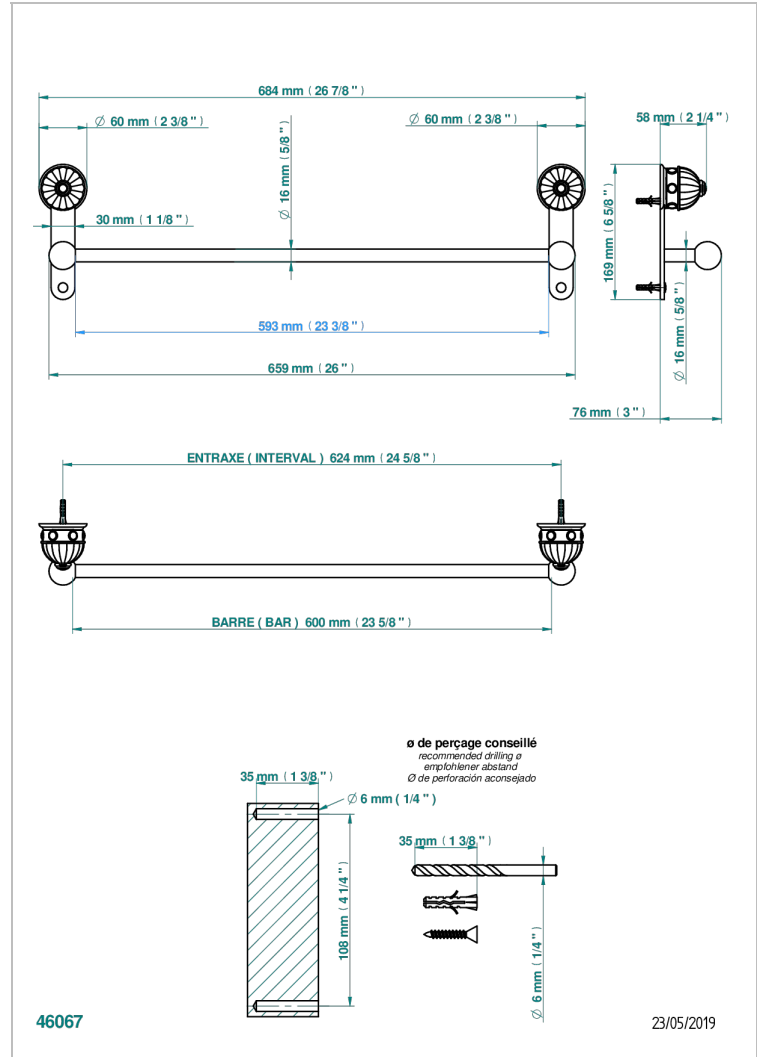

# AMBOISE, JASPIS ROT

A1L-514/60

Handtuchstange Länge 600 mm

THG<sup>®</sup>  
PARIS

## EIGENSCHAFTEN

- Amboise, Jaspis rot
- Handtuchstange Länge 600 mm

## VERFÜGBARE OBERFLÄCHEN

Altnickel - H28  
Blassgold - F30  
Blassgold matt unlackiert - F31  
Chrom - A02  
Chrom / gold - G02  
Chrom matt - C02

Gold - F01  
Gold matt - F07  
Mattschwarz keramik - D30  
Nickel matt - C01  
Pvd blush - H62  
Pvd blush matt - H60