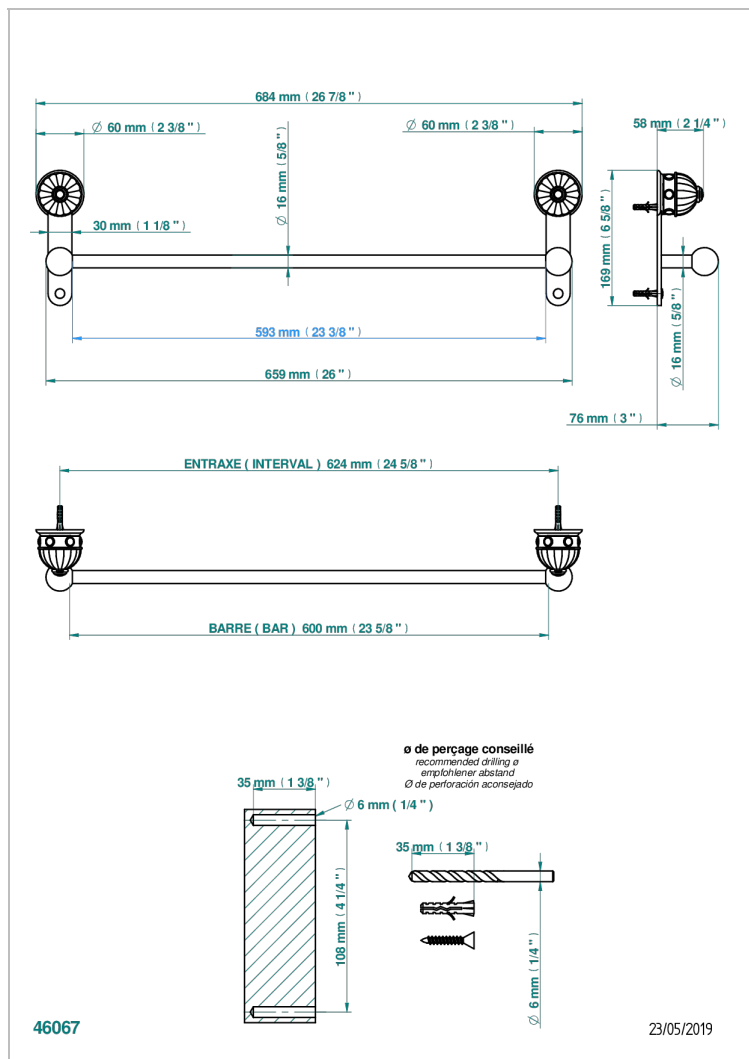

АМВОЙСЕ С КРАСНОЙ ЯШМОЙ

A1L-514/60

Полотенцедержатель одинарный - фиксированная рейка 600 мм Д. 16 мм

THG[®]
PARIS

ХАРАКТЕРИСТИКИ

- Amboise с красной яшмой
- Полотенцедержатель одинарный - фиксированная рейка 600 мм Д. 16 мм