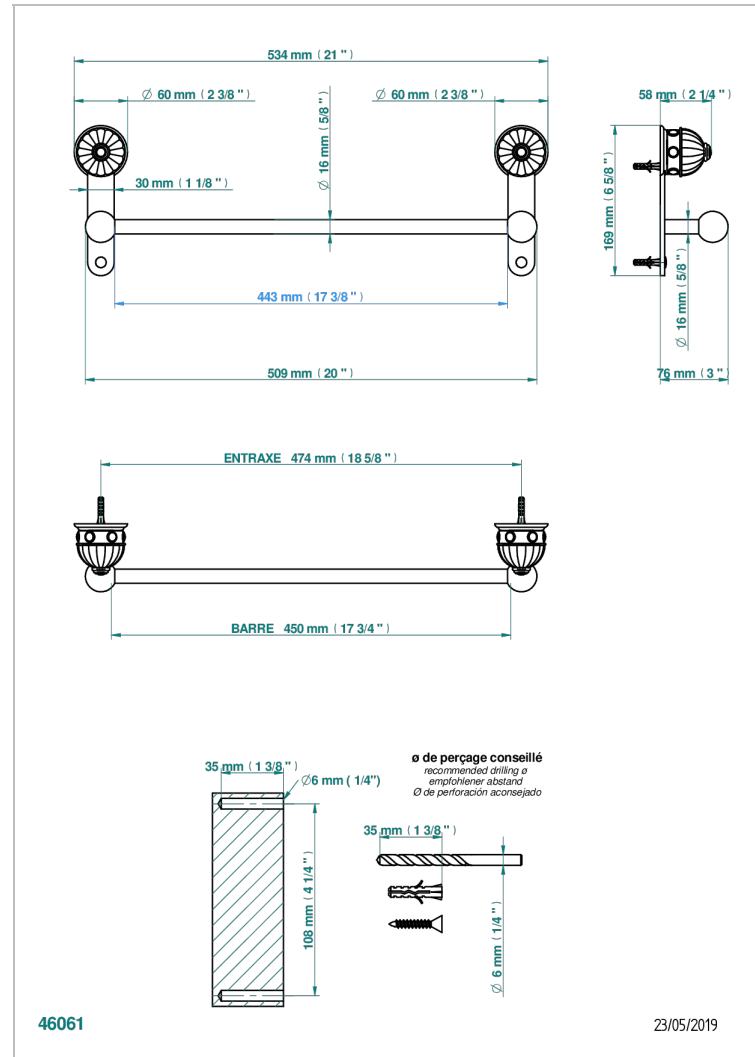

CHEVERNY JASPE ROUGE

A1U-514/45

Porte-serviette 1 barre fixe long. 450 mm

THG
PARIS

CARACTÉRISTIQUES

- Cheverny Jaspe rouge
- Porte-serviette 1 barre fixe long. 450 mm

FINITIONS DISPONIBLES

Chromé - A02
Chromé / doré - G02
Chromé mat - C02
Doré brillant - F01
Doré mat - F07
Nickel brillant - B01