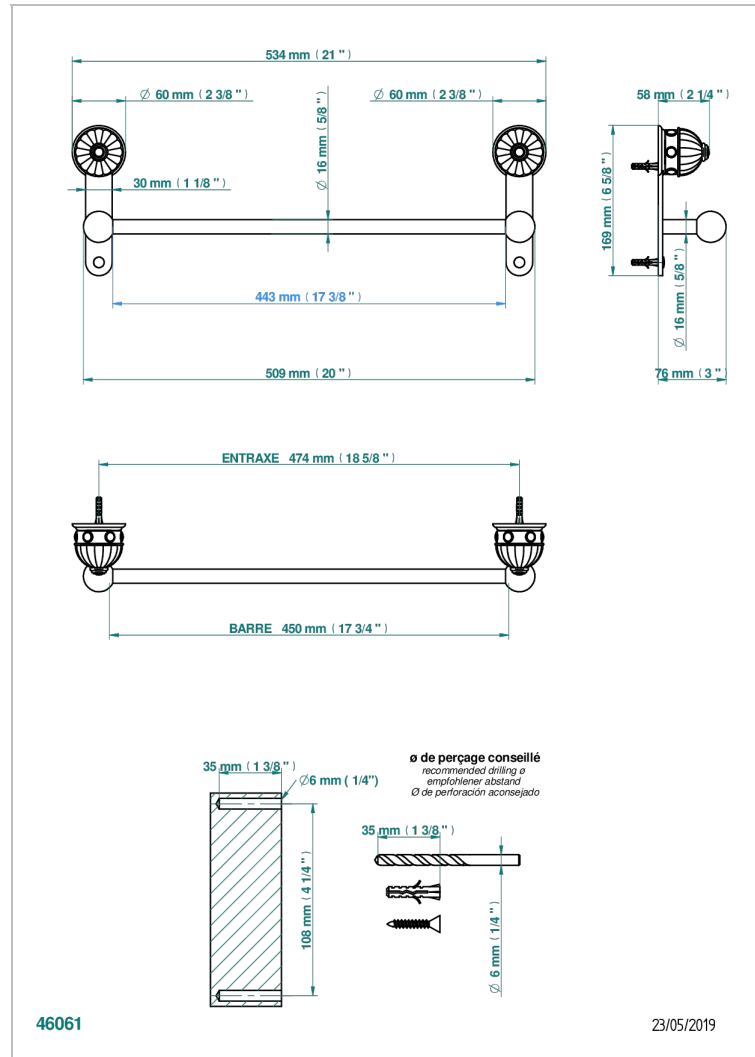

CHEVERNY JASPE ROUGE

A1U-514/45

Porte-serviette 1 barre fixe long. 450 mm

THG
PARIS

CARACTÉRISTIQUES

- Cheverny Jaspe rouge
- Porte-serviette 1 barre fixe long. 450 mm

FINITIONS DISPONIBLES

Chromé - A02
Chromé / doré - G02
Chromé mat - C02
Doré brillant - F01
Doré mat - F07
Nickel brillant - B01