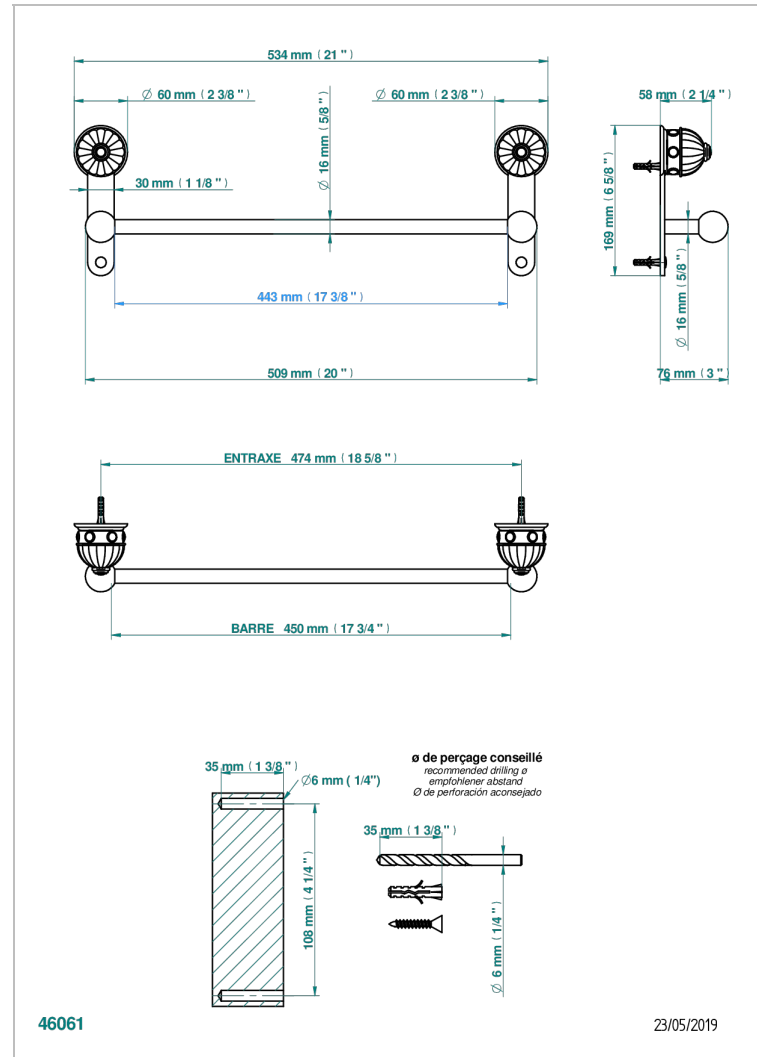

CHEVERNY JASPE ROUGE

A1U-514/45

Porte-serviette 1 barre fixe long. 450 mm

THG
PARIS

CARACTÉRISTIQUES

- Cheverny Jaspe rouge
- Porte-serviette 1 barre fixe long. 450 mm

FINITIONS DISPONIBLES

Chromé - A02
Chromé / doré - G02
Chromé mat - C02
Doré brillant - F01
Doré mat - F07
Nickel brillant - B01