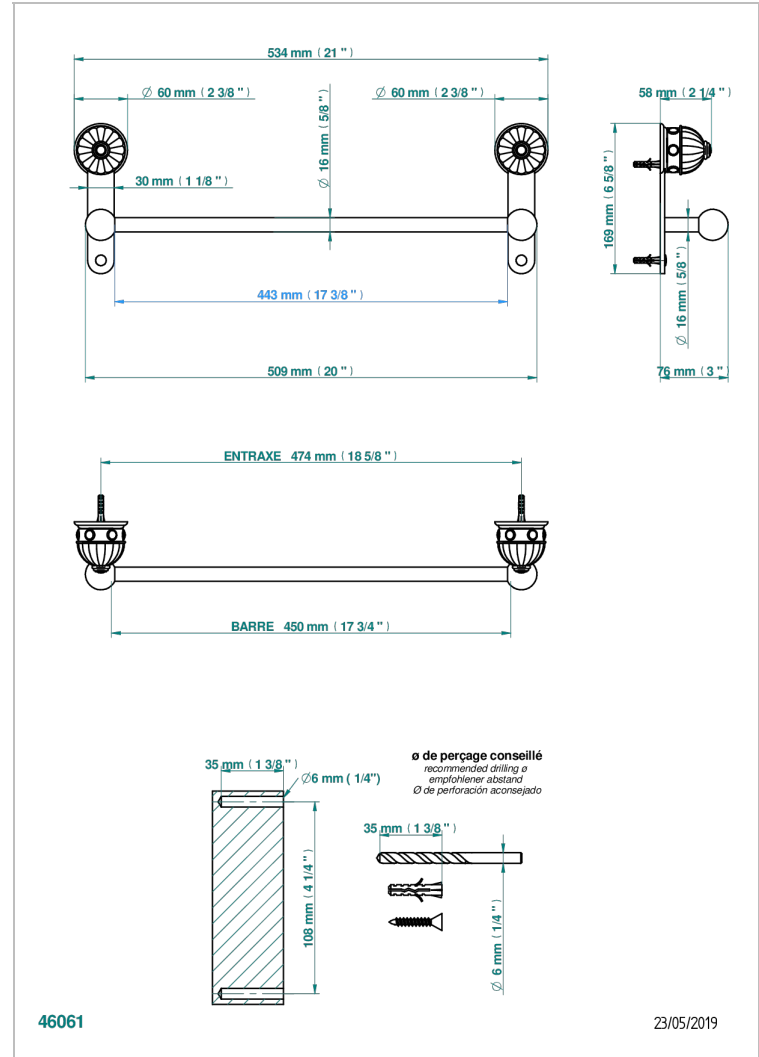

AMBOISE JASPE ROUGE

A1L-514/45

Porte-serviette 1 barre fixe long. 450 mm

THG[®]
PARIS

CARACTÉRISTIQUES

- Amboise Jaspe rouge
- Porte-serviette 1 barre fixe long. 450 mm

FINITIONS DISPONIBLES

Chromé - A02
Chromé / doré - G02
Chromé mat - C02
Doré brillant - F01
Doré mat - F07
Nickel brillant - B01