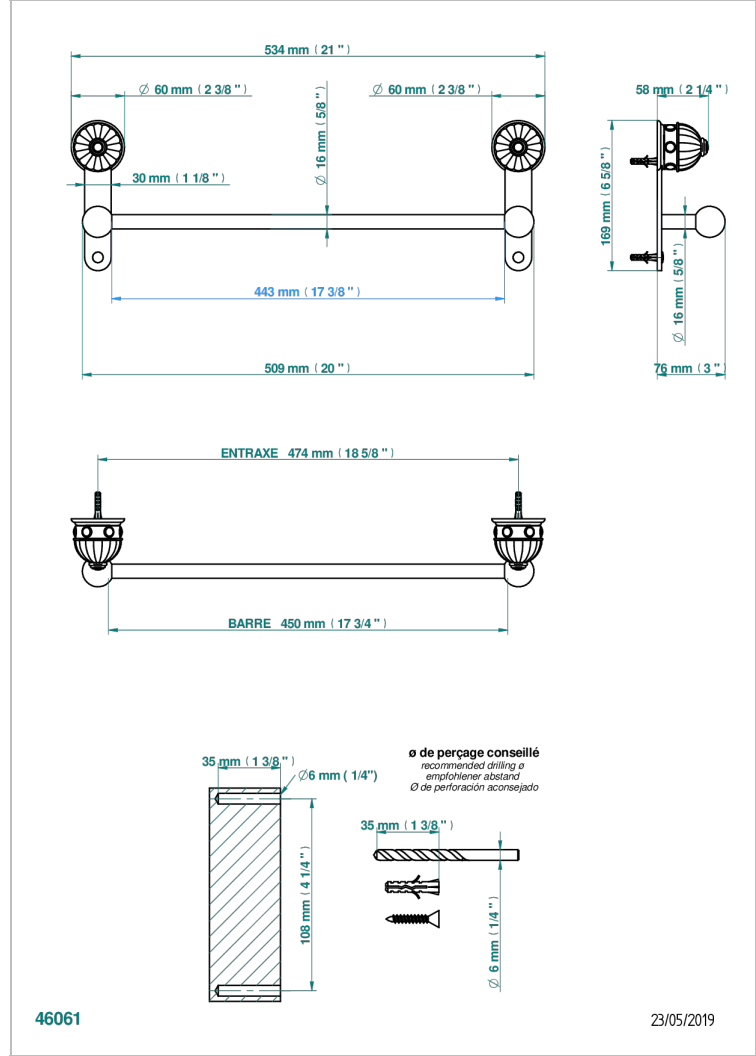

AMBOISE JASPE ROUGE

A1L-514/45

Porte-serviette 1 barre fixe long. 450 mm

CARACTÉRISTIQUES

- Amboise Jaspe rouge
- Porte-serviette 1 barre fixe long. 450 mm

FINITIONS DISPONIBLES

Chromé - A02
Chromé / doré - G02
Chromé mat - C02
Doré brillant - F01
Doré mat - F07
Nickel brillant - B01

Nickel mat - C01
Noir mat céramique - D30
Or pâle - F30
Or pâle mat - F31
Pvd blush - H62
Pvd blush mat - H60

Pvd couleur bronze brown - F33
Pvd couleur bronze brown - mat - F34
Pvd couleur doré - H52
Pvd couleur doré mat - H53
Pvd couleur laiton - H49
Pvd couleur laiton mat - H50