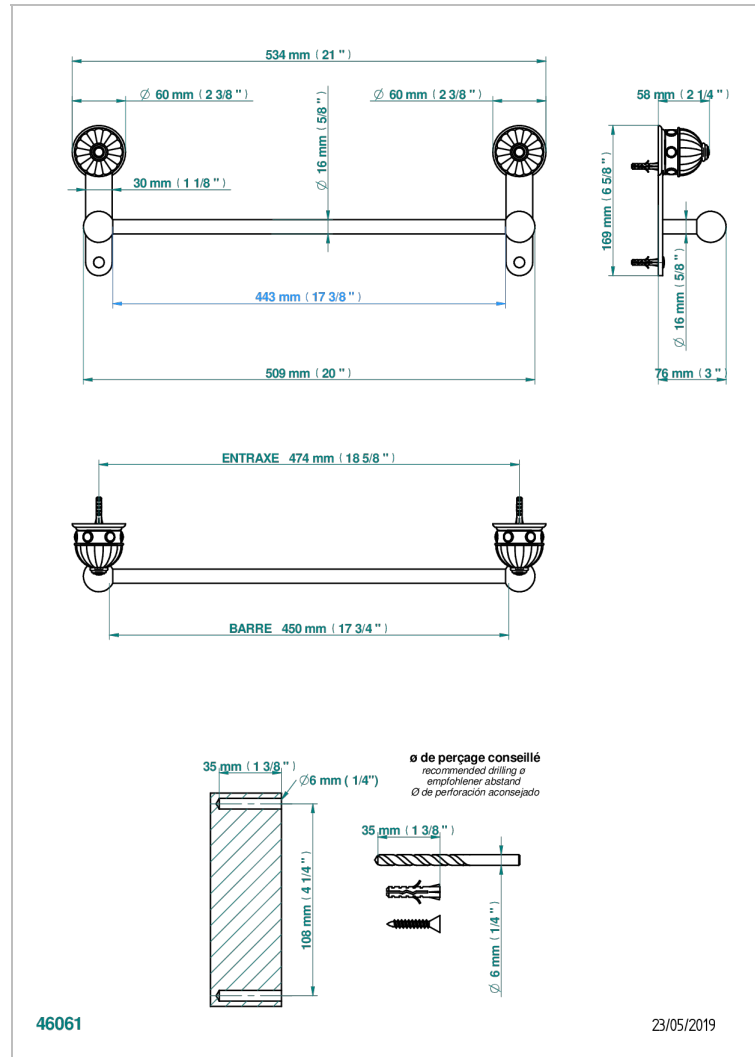

# AMBOISE, JASPIS ROT

A1L-514/45

Handtuchstange Länge 450 mm

THG<sup>®</sup>  
PARIS

## EIGENSCHAFTEN

- Amboise, Jaspis rot
- Handtuchstange Länge 450 mm