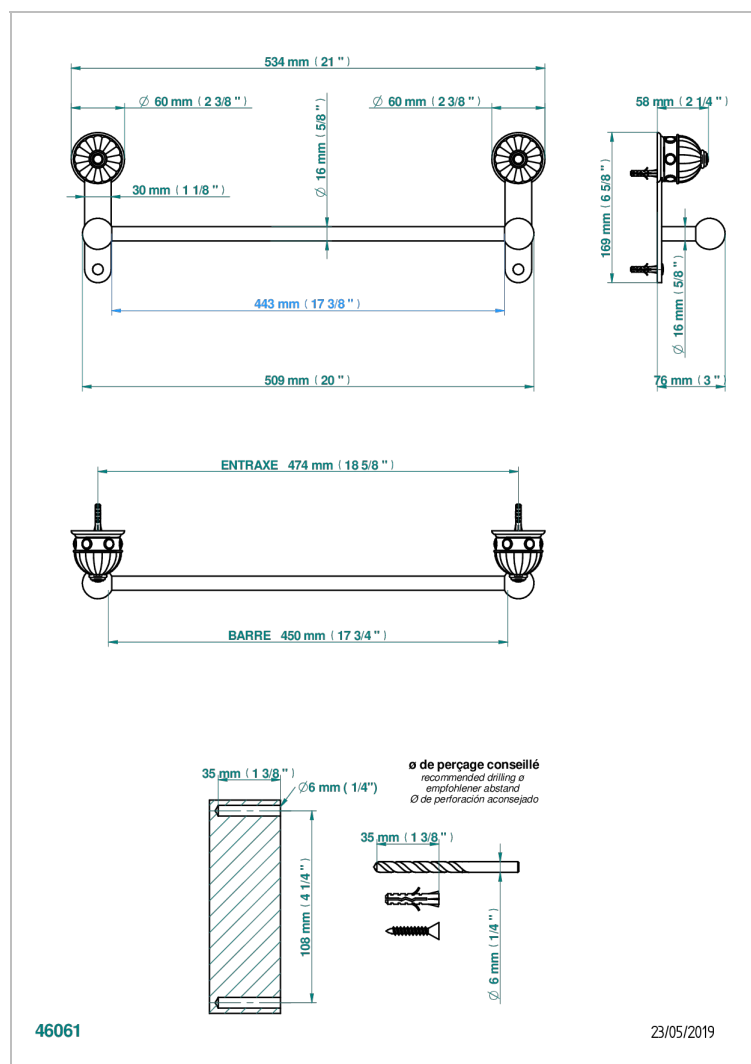

# AMBOISE С КРАСНОЙ ЯШМОЙ

A1L-514/45

Полотенцедержатель одинарный - фиксированная рейка 45 см

THG<sup>®</sup>  
PARIS

## ХАРАКТЕРИСТИКИ

- Amboise с красной яшмой
- Полотенцедержатель одинарный - фиксированная рейка 45 см