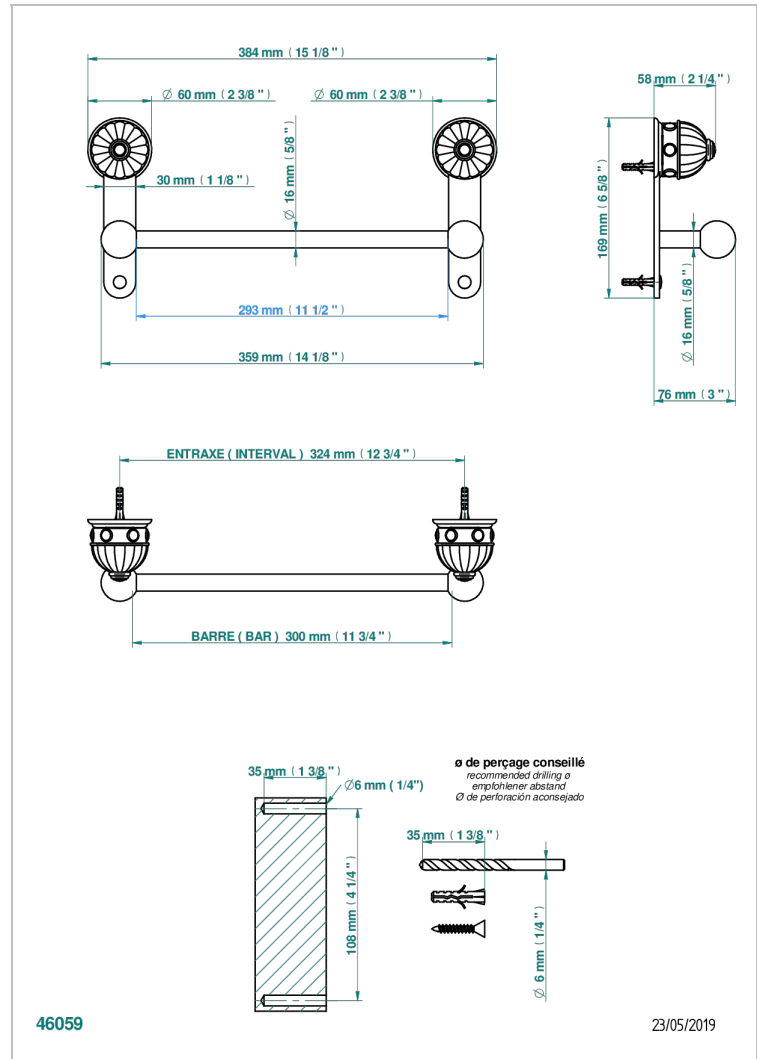

CHEVERNY JASPE ROUGE

A1U-514/30

Porte-serviette 1 barre fixe long.300 mm

THG
PARIS

CARACTÉRISTIQUES

- Cheverny Jaspe rouge
- Porte-serviette 1 barre fixe long.300 mm

FINITIONS DISPONIBLES

Chromé - A02
Chromé / doré - G02
Chromé mat - C02
Doré brillant - F01
Doré mat - F07
Nickel brillant - B01