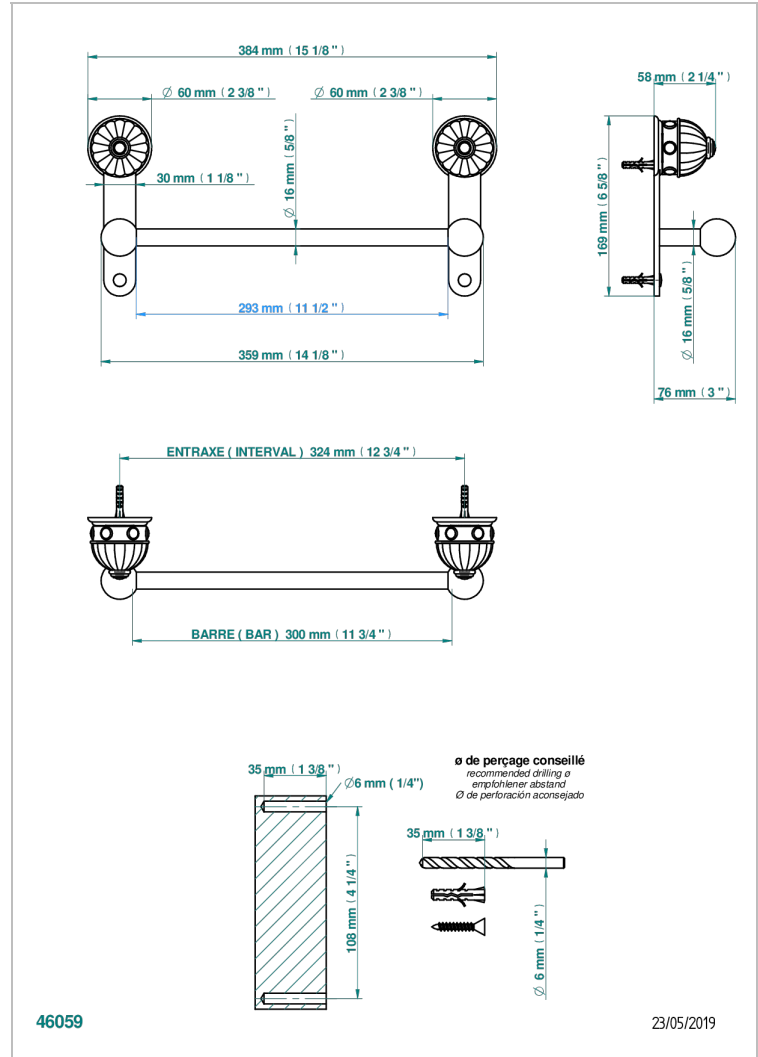

CHEVERNY JASPE ROJO

A1U-514/30

Porte-serviette 1 barre fixe long.300 mm

THG[®]
PARIS

CARACTERÍSTICAS

- Cheverny Jaspe Rojo
- Porte-serviette 1 barre fixe long.300 mm

ACABADOS DISPONIBLES

Cerámica negra mate - D30
Cromo - A02
Cromo / dorado - G02
Cromo mate - C02
Dorado - F01
Dorado mate - F07