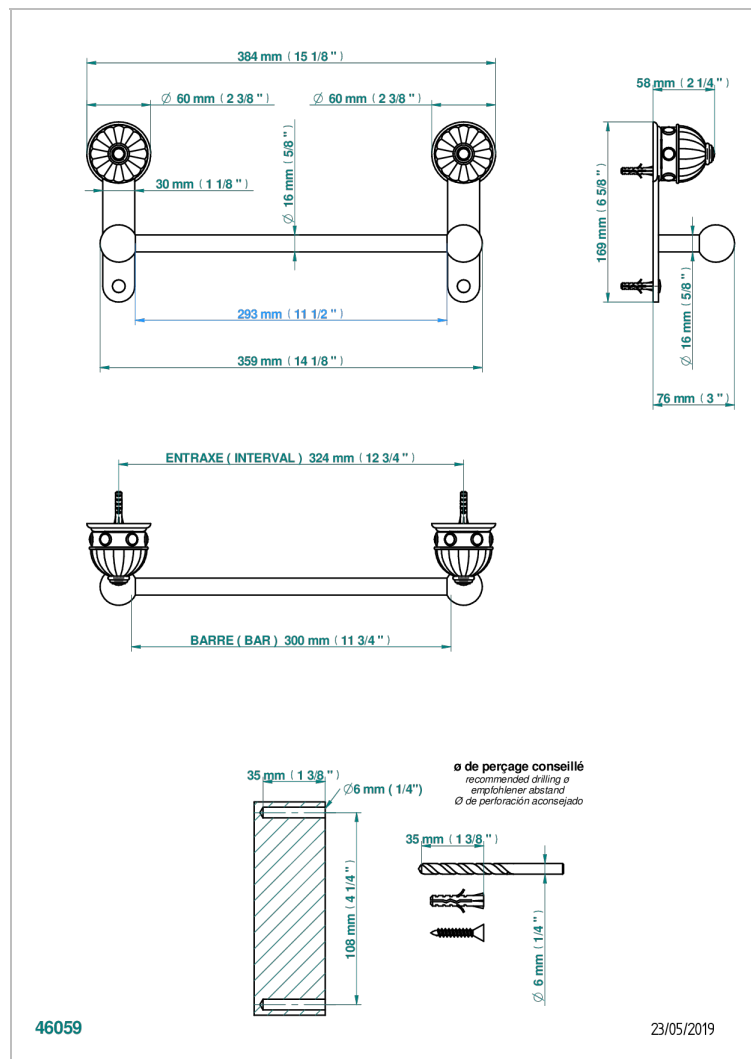

CHEVERNY JASPE ROJO

A1U-514/30

Porte-serviette 1 barre fixe long.300 mm

THG[®]
PARIS

CARACTERÍSTICAS

- Cheverny Jaspe Rojo
- Porte-serviette 1 barre fixe long.300 mm

ACABADOS DISPONIBLES

Cerámica negra mate - D30
Cromo - A02
Cromo / dorado - G02
Cromo mate - C02
Dorado - F01
Dorado mate - F07