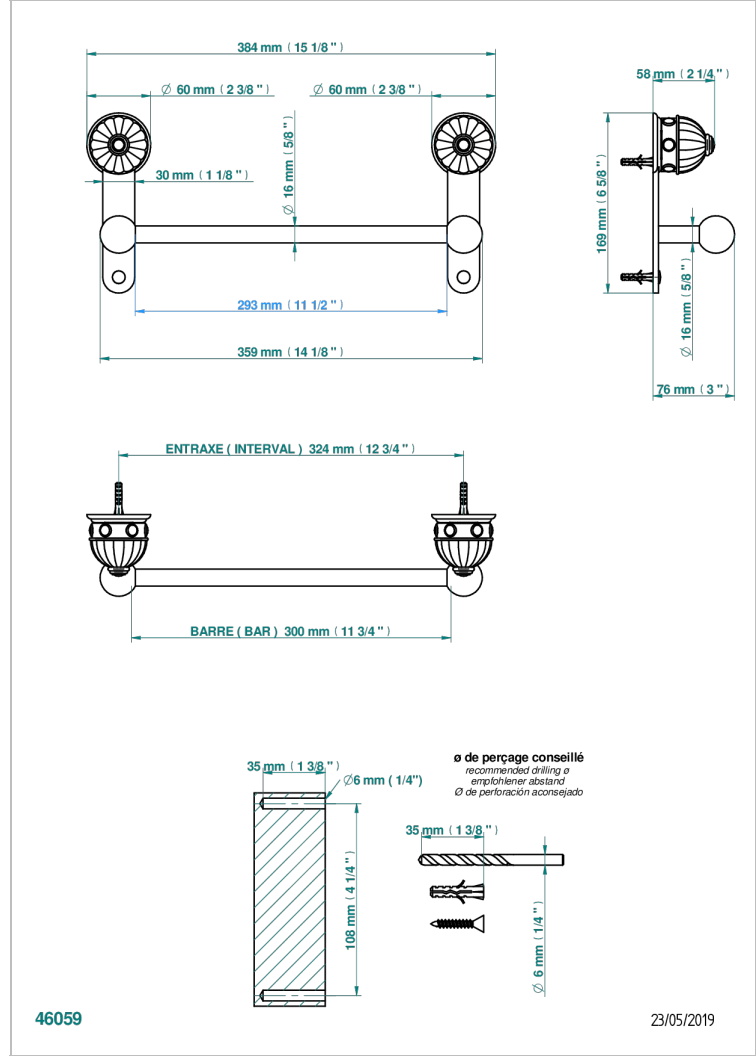

AMBOISE JASPE ROUGE

A1L-514/30

Porte-serviette 1 barre fixe long.300 mm

CARACTÉRISTIQUES

- Amboise Jaspe rouge
- Porte-serviette 1 barre fixe long.300 mm

FINITIONS DISPONIBLES

Chromé - A02
Chromé / doré - G02
Chromé mat - C02
Doré brillant - F01
Doré mat - F07
Nickel brillant - B01