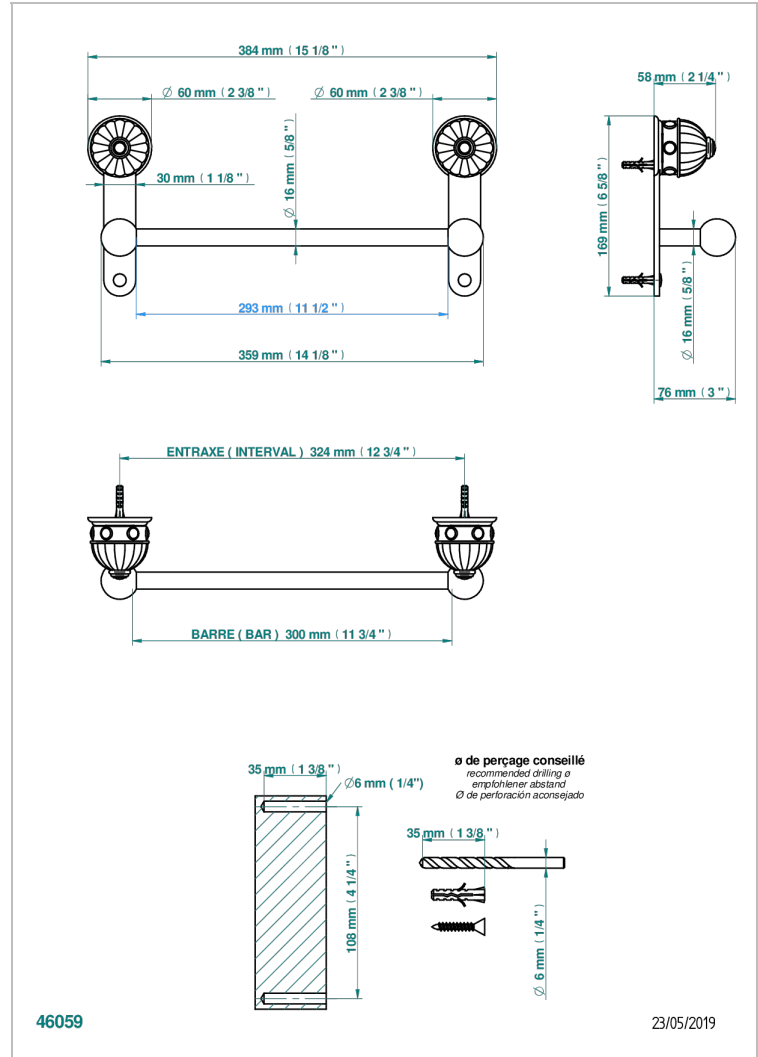

AMBOISE JASPE ROJO

A1L-514/30

Porte-serviette 1 barre fixe long.300 mm

THG[®]
PARIS

CARACTERÍSTICAS

- Amboise Jaspe Rojo
- Porte-serviette 1 barre fixe long.300 mm

ACABADOS DISPONIBLES

Cerámica negra mate - D30
Cromo - A02
Cromo / dorado - G02
Cromo mate - C02
Dorado - F01
Dorado mate - F07