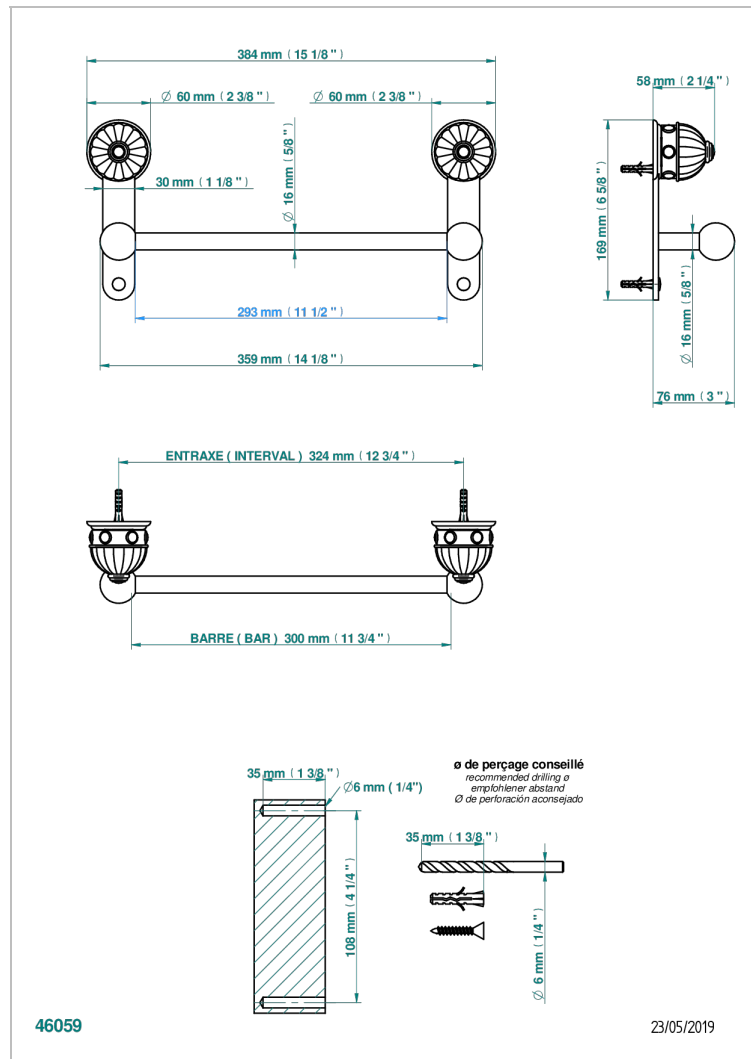

AMBOISE JASPE ROUGE

A1L-514/30

Porte-serviette 1 barre fixe long.300 mm

CARACTÉRISTIQUES

- Amboise Jaspe rouge
- Porte-serviette 1 barre fixe long.300 mm

FINITIONS DISPONIBLES

Chromé - A02
Chromé / doré - G02
Chromé mat - C02
Doré brillant - F01
Doré mat - F07
Nickel brillant - B01