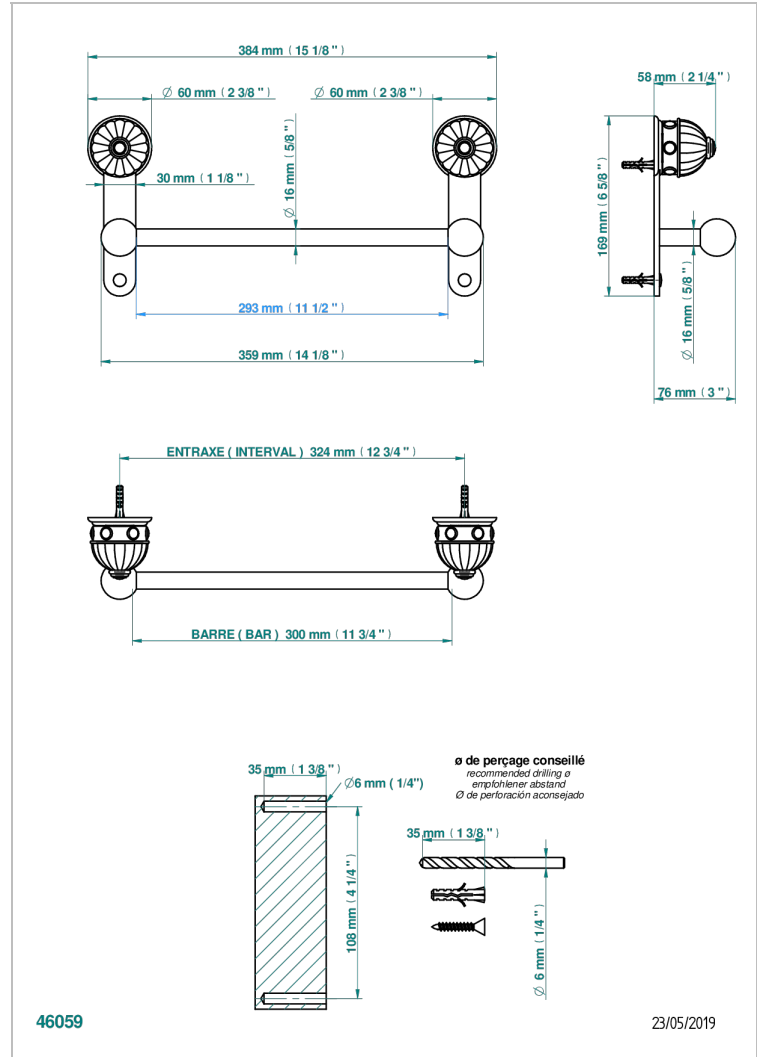

AMBOISE JASPE ROJO

A1L-514/30

Porte-serviette 1 barre fixe long.300 mm

THG[®]
PARIS

CARACTERÍSTICAS

- Amboise Jaspe Rojo
- Porte-serviette 1 barre fixe long.300 mm

ACABADOS DISPONIBLES

Cerámica negra mate - D30
Cromo - A02
Cromo / dorado - G02
Cromo mate - C02
Dorado - F01
Dorado mate - F07