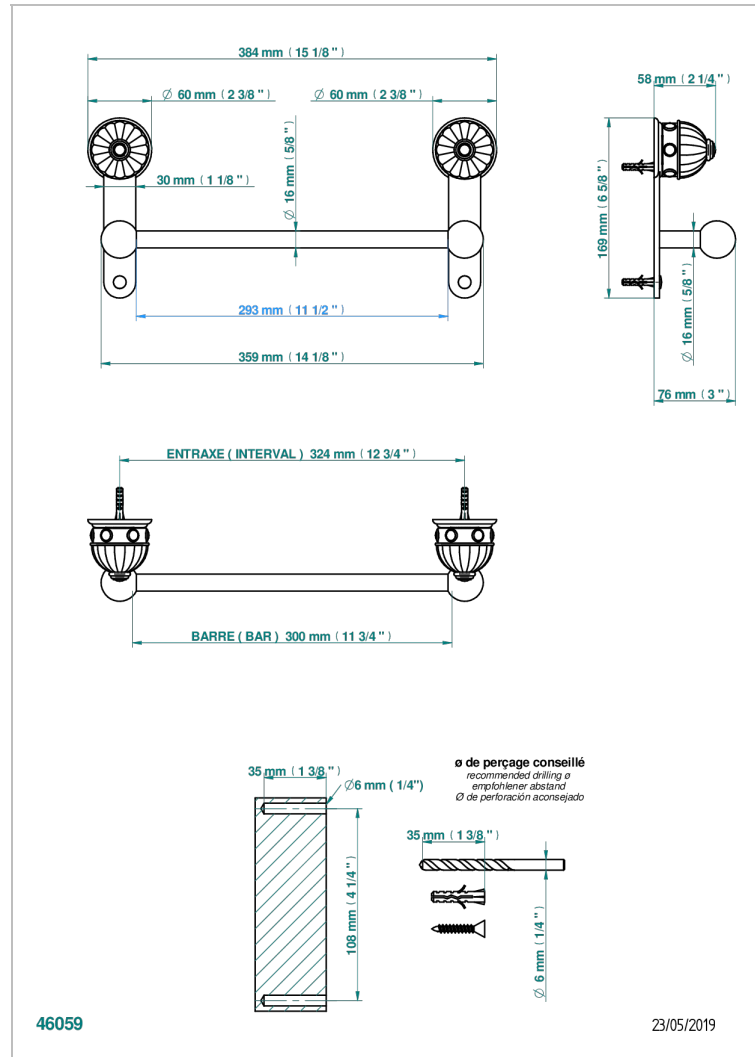

# AMBOISE, JASPIS ROT

A1L-514/30

Porte-serviette 1 barre fixe long.300 mm

## EIGENSCHAFTEN

- Amboise, Jaspis rot
- Porte-serviette 1 barre fixe long.300 mm