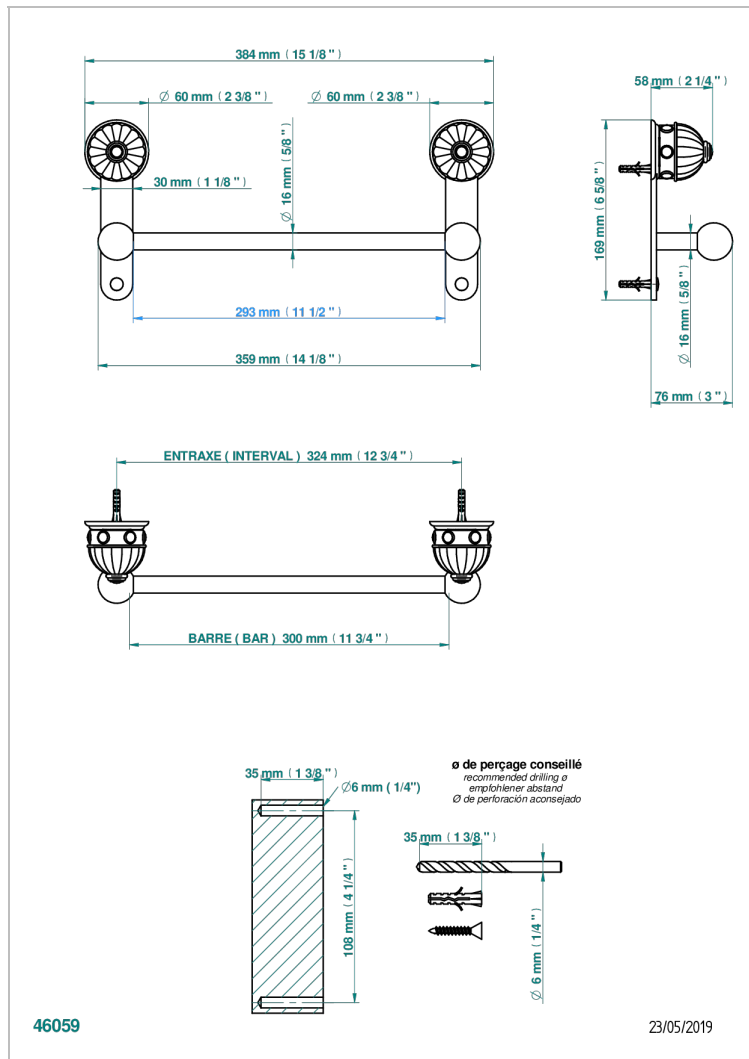

# AMBOISE С КРАСНОЙ ЯШМОЙ

A1L-514/30

Полотенцедержатель одинарный - фиксированная рейка 30 см

THG<sup>®</sup>  
PARIS

## ХАРАКТЕРИСТИКИ

- Amboise с красной яшмой
- Полотенцедержатель одинарный - фиксированная рейка 30 см