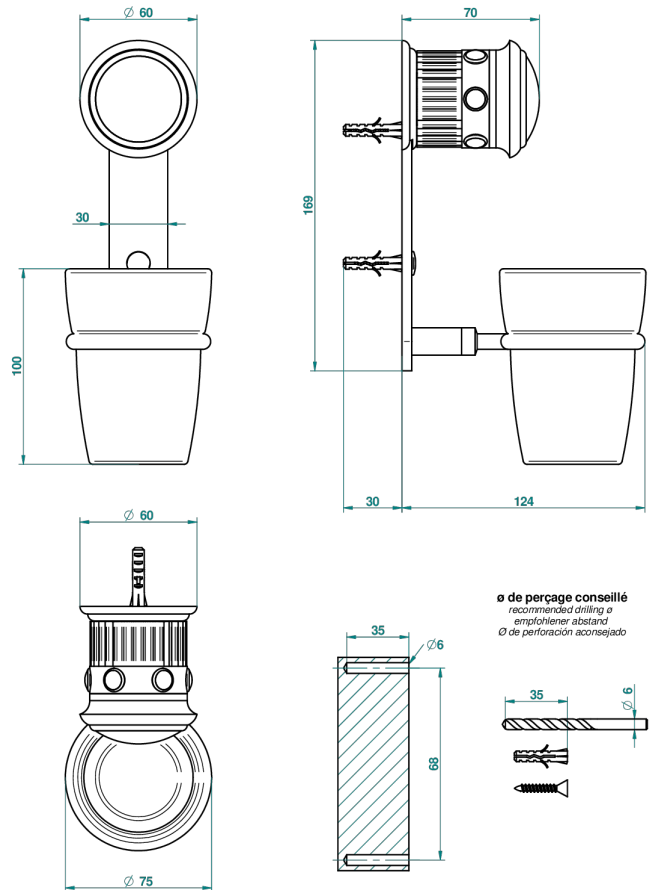

# TROCADERO C МАЛАХИТОМ

U7A-536

Стакан настенный для зубных щёток

THG<sup>®</sup>  
PARIS

46053

30/05/2012

## ХАРАКТЕРИСТИКИ

- Trocadéro с малахитом
- Стакан настенный для зубных щёток