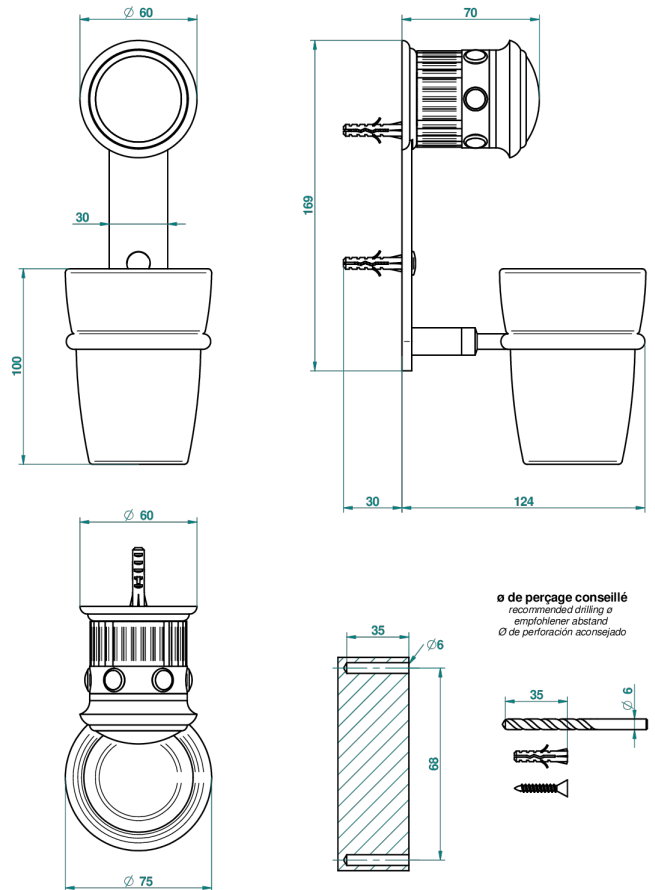

TROCADERO MALACHITE

U7A-536

Porte-verre mural avec verre

THG
PARIS

46053

30/05/2012

CARACTÉRISTIQUES

- Trocadéro Malachite
- Porte-verre mural avec verre

FINITIONS DISPONIBLES

Chromé - A02
Chromé / doré - G02
Chromé mat - C02
Doré brillant - F01
Doré mat - F07
Nickel brillant - B01

Nickel mat - C01
Noir mat céramique - D30
Or pâle - F30
Or pâle mat - F31
Pvd blush - H62
Pvd blush mat - H60

Vieux nickel - H28