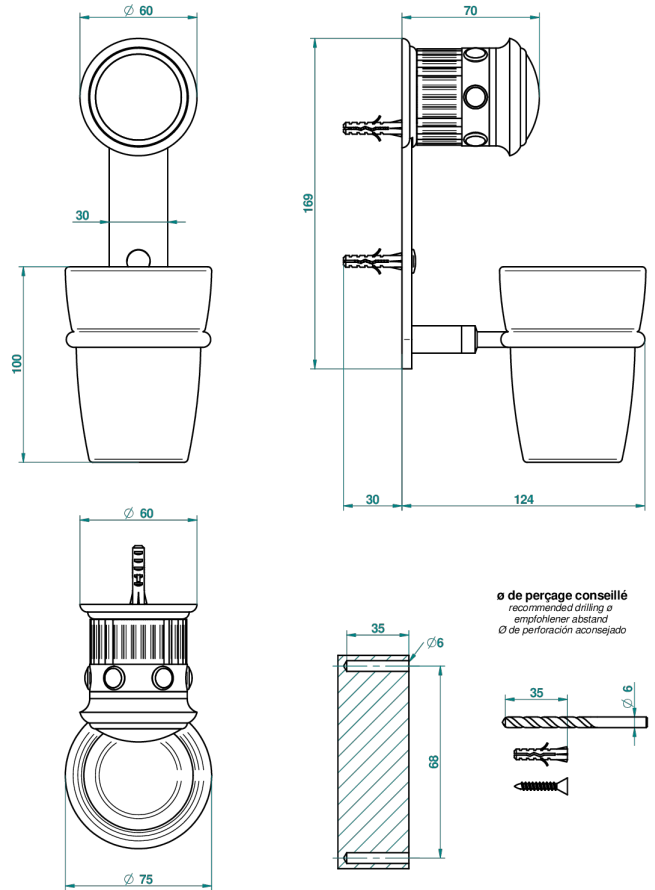

TROCADERO MALACHITE

U7A-536

壁挂式杯架，带杯子

THG[®]
PARIS

46053

30/05/2012

特色

- Trocadéro Malachite
- 壁挂式杯架，带杯子

可选饰面

Black ceram - D30
Blush PVD - H62
Graphite PVD - H64
Matt Umber PVD - H67
Matt blush PVD - H60
Matt graphite PVD - H65

PVD哑光棕铜 - F34
PVD哑光金 - H53
PVD哑光铜 - H50
PVD哑光镍 - H56
PVD抛光铜 - H49
PVD棕铜 - F33

PVD金色 - H52
PVD镍 - H55
Umber PVD - H66
哑光浅金 - F31
哑光金 - F07
哑光铬 - C02