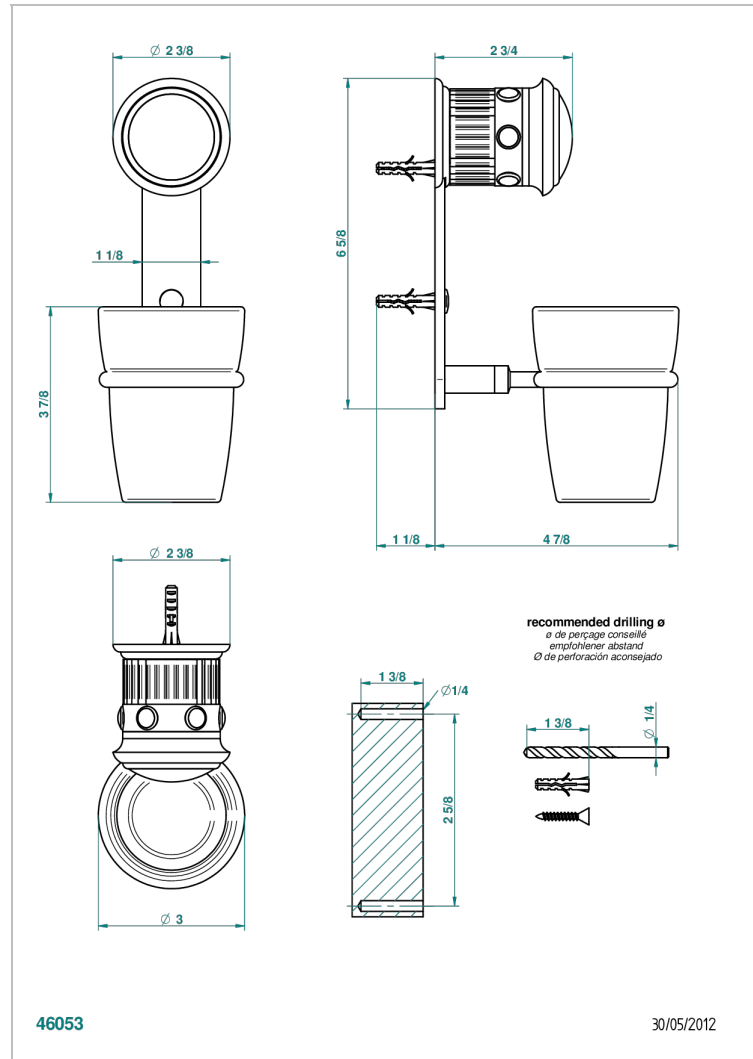

TROCADERO С МАЛАХИТОМ

U7A-536

Стакан настенный для зубных щёток

THG[®]
PARIS

ХАРАКТЕРИСТИКИ

- Trocadero с малахитом
- Стакан настенный для зубных щёток

ДОСТУПНЫЕ ВАРИАНТЫ ПОКРЫТИЙ

Black ceram - D30
Blush PVD - H62
Graphite PVD - H64
Matt Umber PVD - H67
Matt blush PVD - H60
Matt graphite PVD - H65