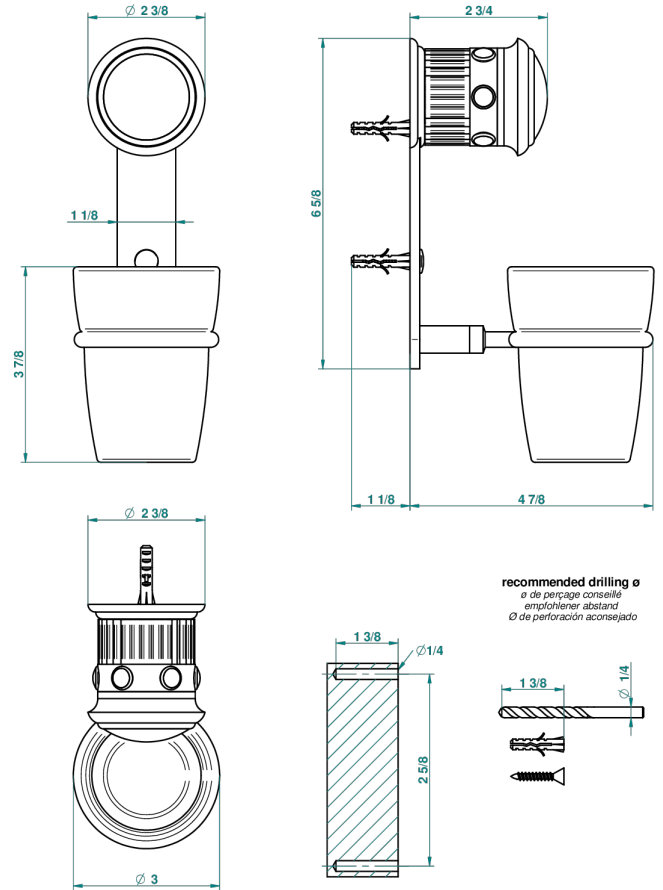

TROCADERO MALACHITE

U7A-536

Porte-verre mural avec verre

THG[®]
PARIS

46053

30/05/2012

CARACTÉRISTIQUES

- Trocadéro Malachite
- Porte-verre mural avec verre

Vieux nickel - H28