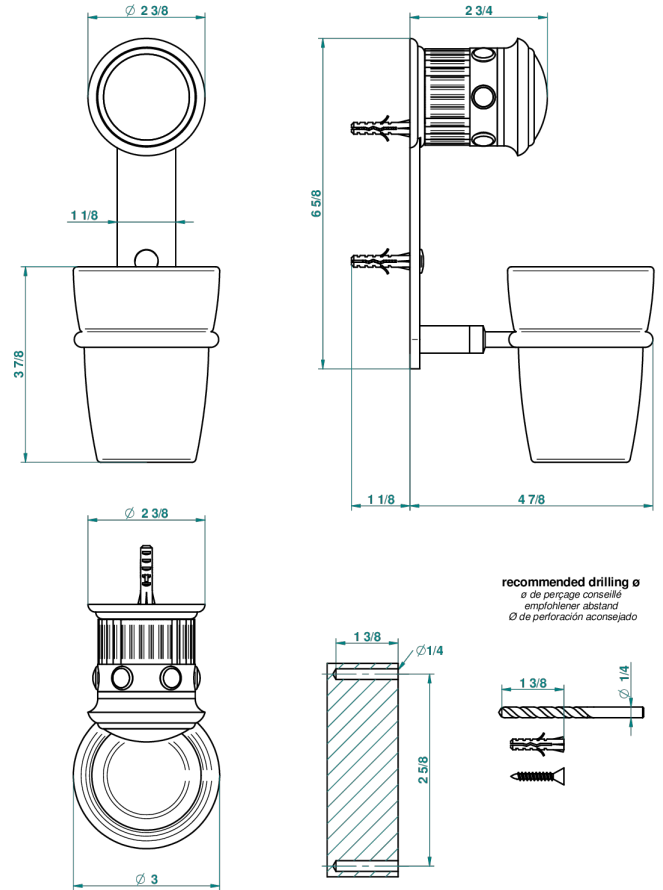

TROCADERO MALAQUITA

U7A-536

Portavaso mural con vaso de cristal

THG[®]
PARIS

46053

30/05/2012

CARACTERÍSTICAS

- Trocadero Malaquita
- Portavaso mural con vaso de cristal