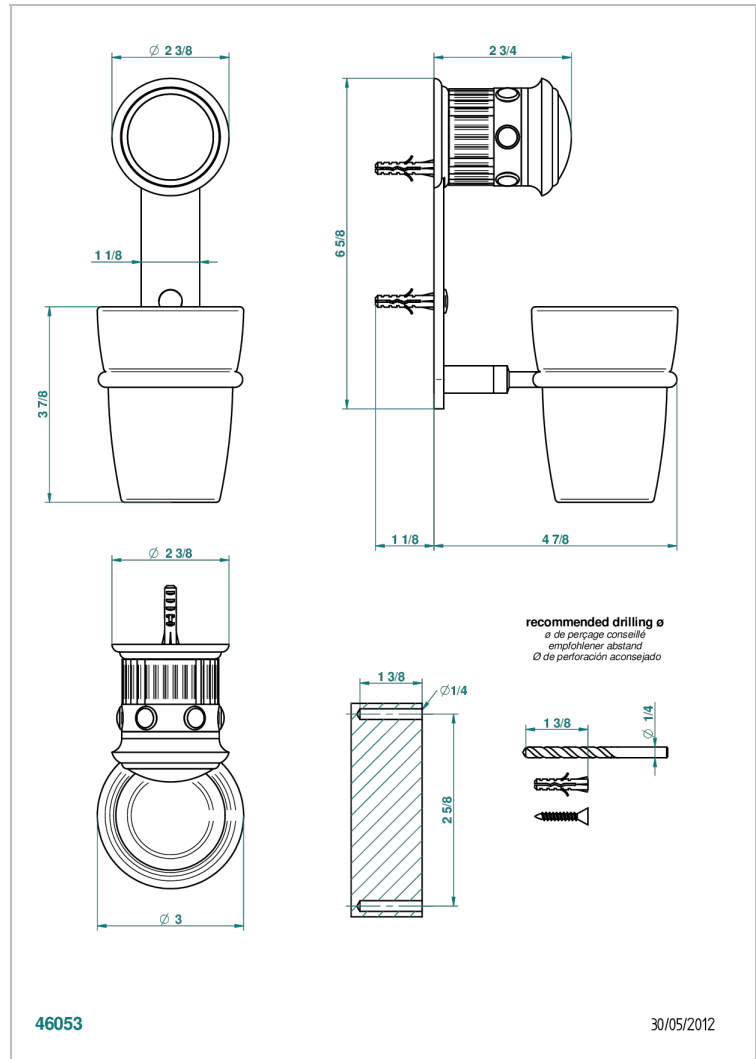

# TROCADERO MALACHITE

U7A-536

壁挂式杯架，带杯子

THG<sup>®</sup>  
PARIS

## 特色

- Trocadéro Malachite
- 壁挂式杯架，带杯子