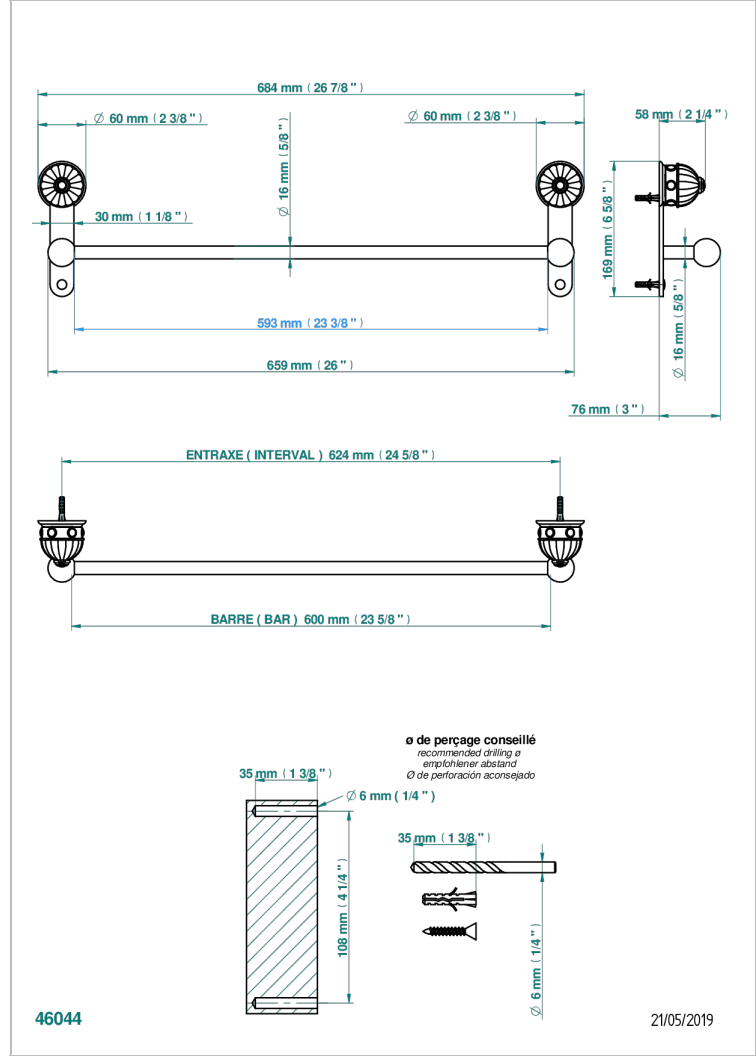

# CHEVERNY LAPIS LAZULI

A1T-514/60

Porte-serviette 1 barre fixe long. 600 mm

THG<sup>®</sup>  
PARIS

## CARACTÉRISTIQUES

- Cheverny Lapis Lazuli
- Porte-serviette 1 barre fixe long. 600 mm

Vieux nickel - H28