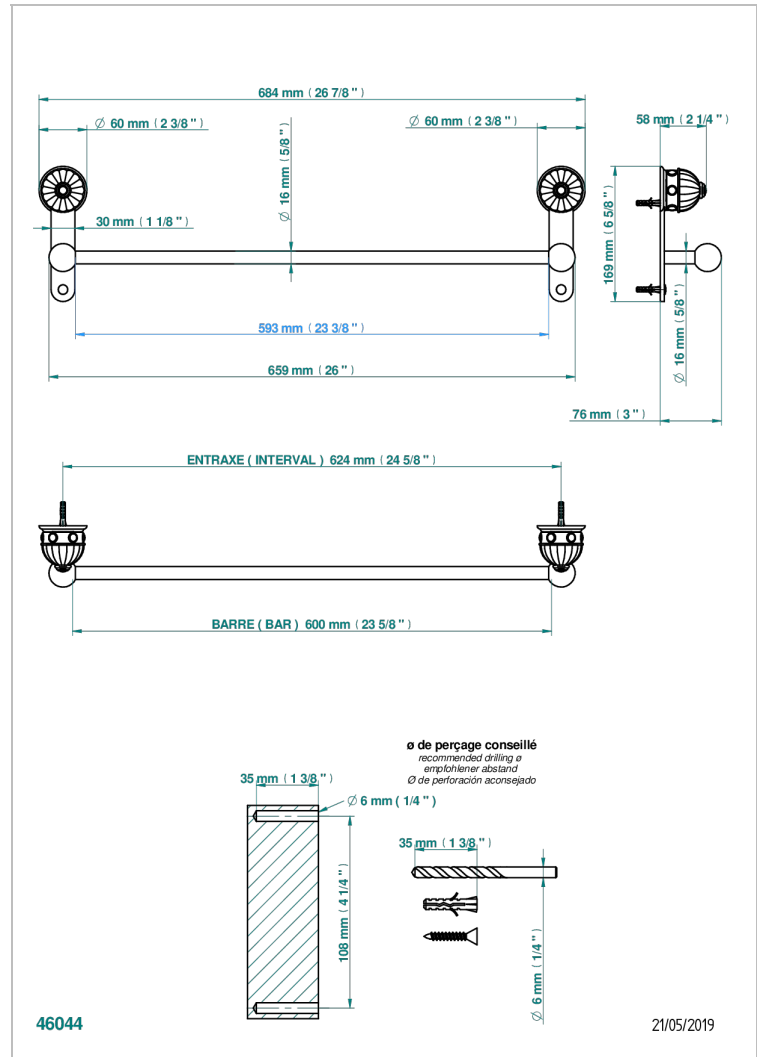

CHEVERNY LAPIS LAZULI

A1T-514/60

Toallero lg 600 mm

THG[®]
PARIS

CARACTERÍSTICAS

- Cheverny Lapis Lazuli
- Toallero lg 600 mm

ACABADOS DISPONIBLES

Cerámica negra mate - D30
Cromo - A02
Cromo / dorado - G02
Cromo mate - C02
Dorado - F01
Dorado mate - F07