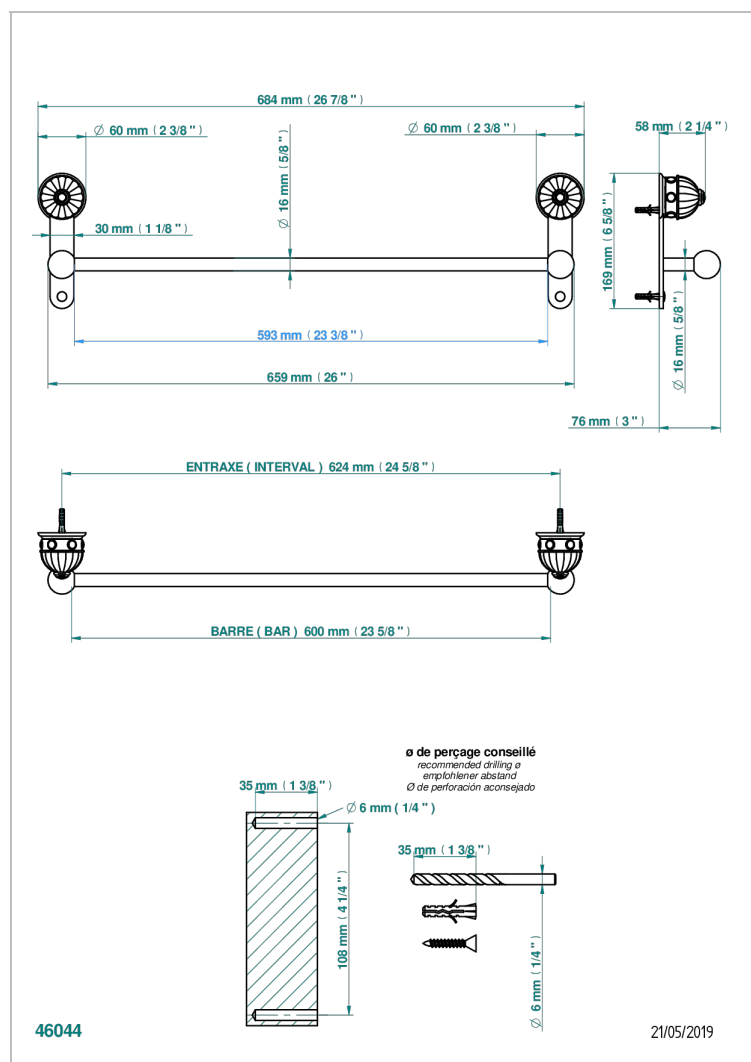

# CHEVERNY LAPIS LAZULI

A1T-514/60

Porte-serviette 1 barre fixe long. 600 mm

## CARACTÉRISTIQUES

- Cheverny Lapis Lazuli
- Porte-serviette 1 barre fixe long. 600 mm

Vieux nickel - H28