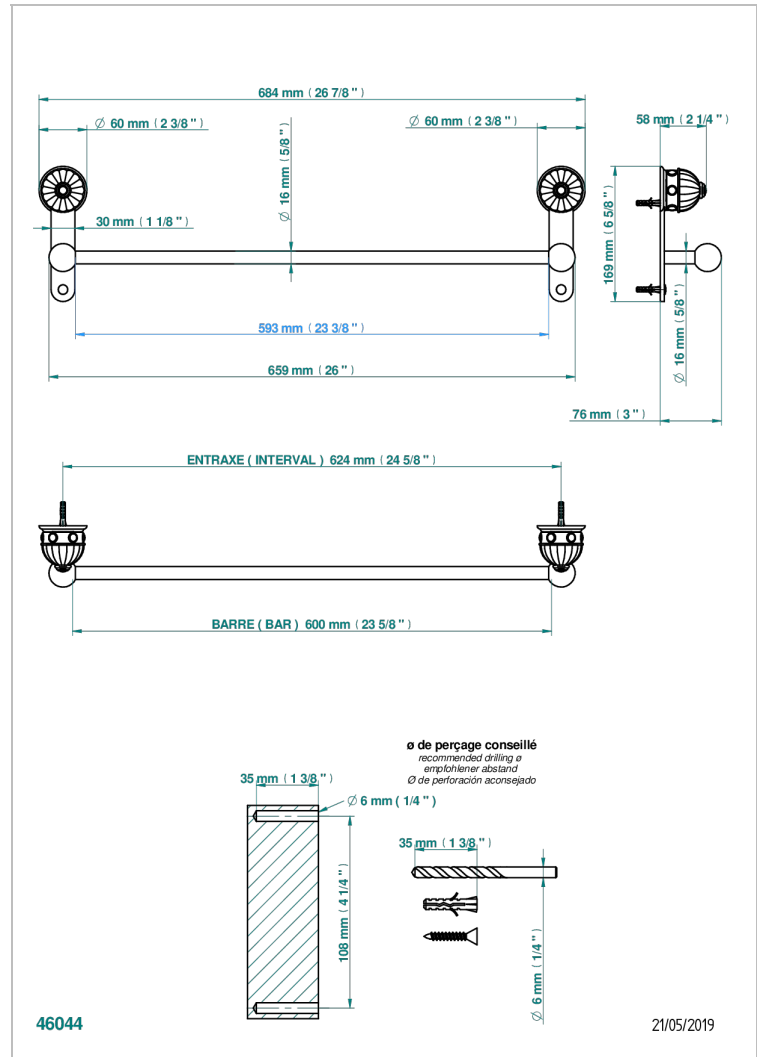

# CHEVERNY LAPIS LAZULI

A1T-514/60

Toallero lg 600 mm

THG<sup>®</sup>  
PARIS

## CARACTERÍSTICAS

- Cheverny Lapis Lazuli
- Toallero lg 600 mm