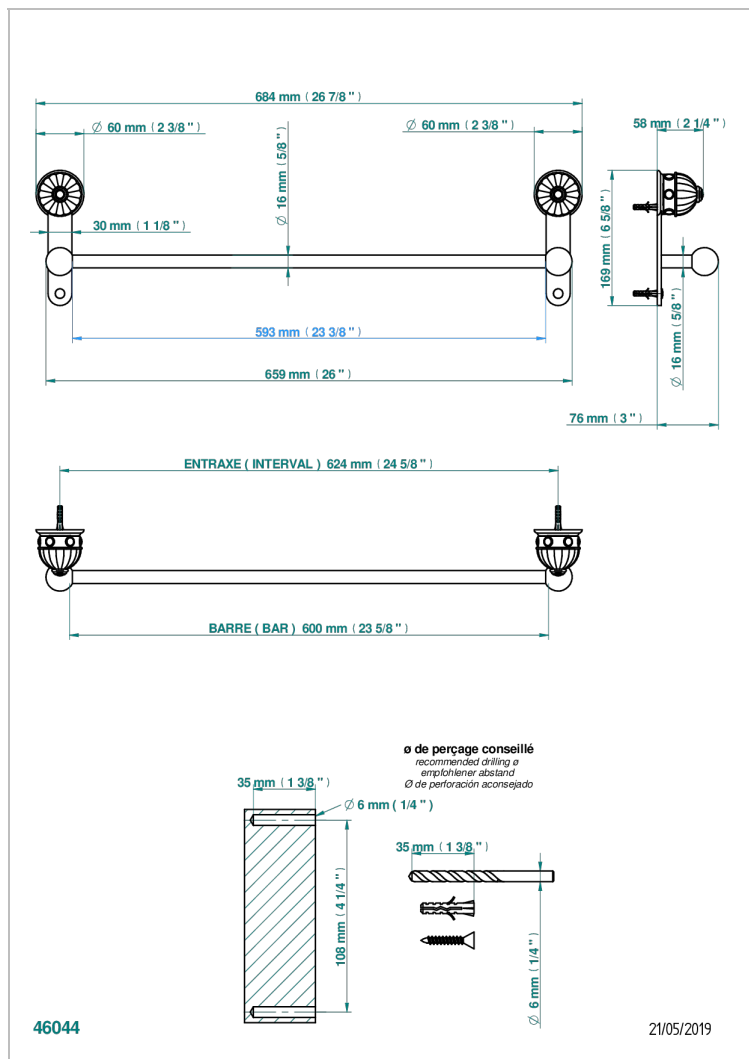

# CHEVERNY С ЛАЗУРИТОМ

A1T-514/60

Полотенцедержатель одинарный - фиксированная рейка 600 мм Д. 16 мм

THG<sup>®</sup>  
PARIS

## ХАРАКТЕРИСТИКИ

- Cheverny с лазуритом
- Полотенцедержатель одинарный - фиксированная рейка 600 мм Д. 16 мм