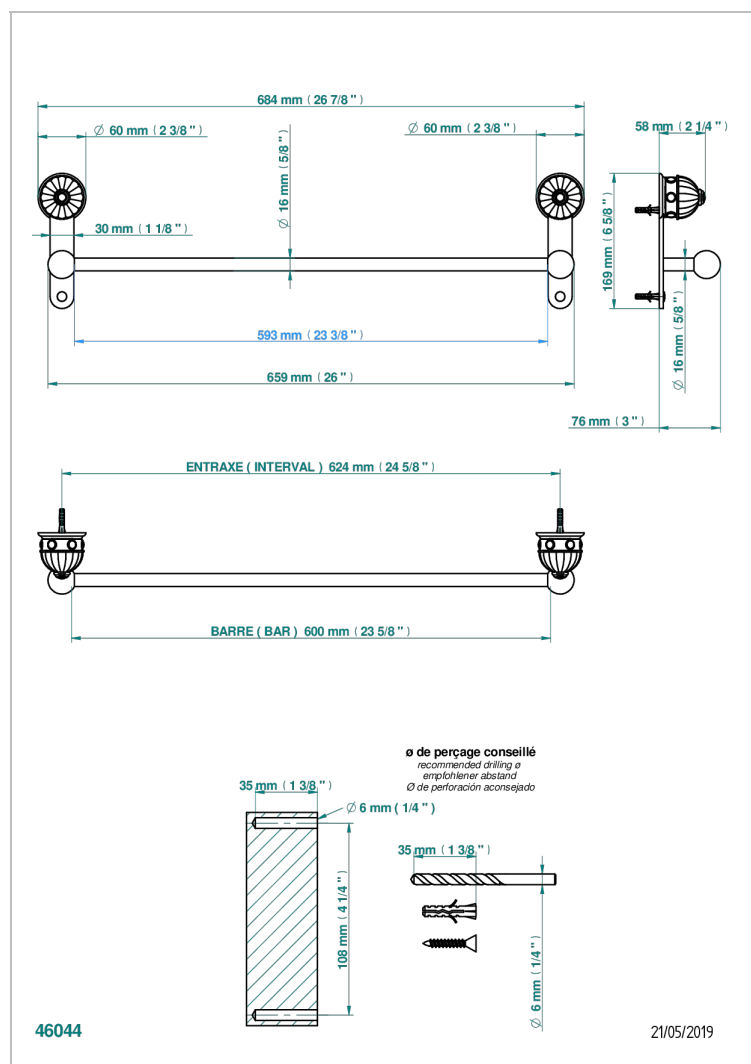

CHEVERNY LAPIS LAZULI

A1T-514/60

Porte-serviette 1 barre fixe long. 600 mm

CARACTÉRISTIQUES

- Cheverny Lapis Lazuli
- Porte-serviette 1 barre fixe long. 600 mm

FINITIONS DISPONIBLES

Chromé - A02
Chromé / doré - G02
Chromé mat - C02
Doré brillant - F01
Doré mat - F07
Nickel brillant - B01

Nickel mat - C01
Noir mat céramique - D30
Or pâle - F30
Or pâle mat - F31
Pvd blush - H62
Pvd blush mat - H60

Pvd couleur bronze brown - F33
Pvd couleur bronze brown - mat - F34
Pvd couleur doré - H52
Pvd couleur doré mat - H53
Pvd couleur laitton - H49
Pvd couleur laitton mat - H50