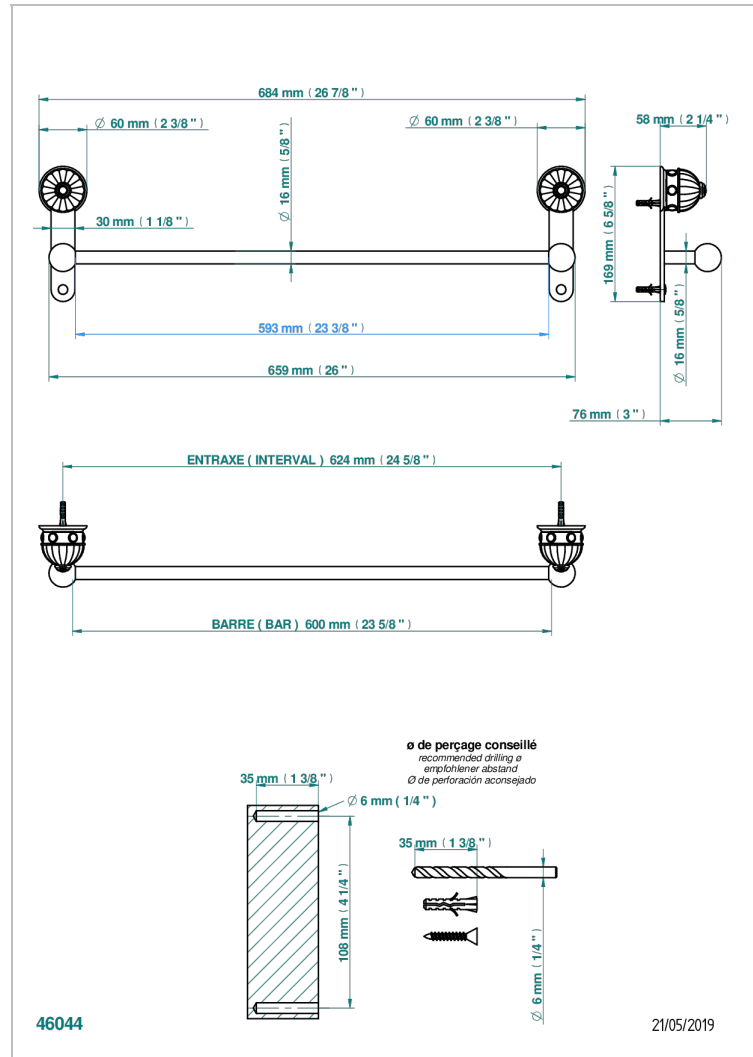

AMBOISE LAPIS LAZULI

A1K-514/60

Toallero lg 600 mm

THG[®]
PARIS

CARACTERÍSTICAS

- Amboise Lapis Lazuli
- Toallero lg 600 mm

ACABADOS DISPONIBLES

Cerámica negra mate - D30
Cromo - A02
Cromo / dorado - G02
Cromo mate - C02
Dorado - F01
Dorado mate - F07